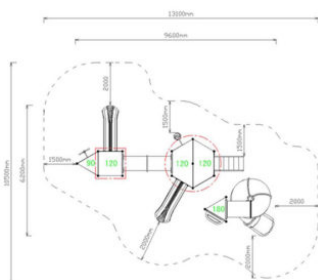

LuduQ

■ ■ ■ speeltoestellen ■ ■ ■

PRODUCT AFBEELDINGEN

Marskant 17-7 ■ 7551 BS Hengelo ■ Tel 0031 (0)74-3690549 ■ Email info@luduq.nl

www.luduq.nl

Onze algemene voorwaarden zijn vrij opvraagbaar en ook te vinden op onze site.