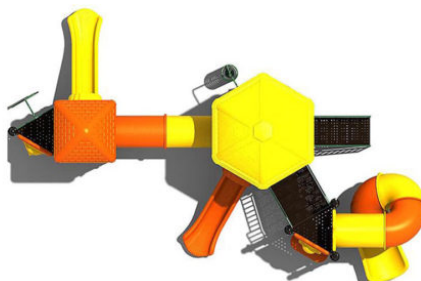

LuduQ

■ ■ ■ speeltoestellen ■ ■ ■

PRODUCT AFBEELDINGEN

Marskant 17-7 ■ 7551 BS Hengelo ■ Tel 0031 (0)74-3690549 ■ Email info@luduq.nl

www.luduq.nl

Onze algemene voorwaarden zijn vrij opvraagbaar en ook te vinden op onze site.