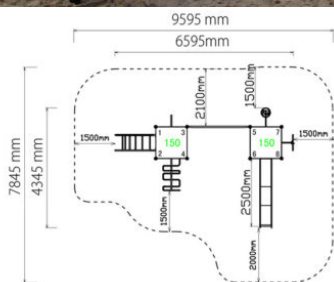

LuduQ

■ ■ ■ speeltoestellen ■ ■ ■

PRODUCT AFBEELDINGEN