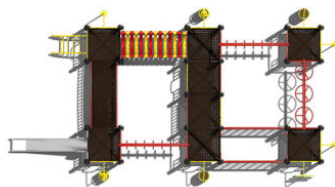

LuduQ

■ ■ ■ speeltoestellen ■ ■ ■

PRODUCT AFBEELDINGEN