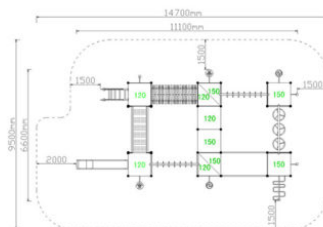

LuduQ

■ ■ ■ speeltoestellen ■ ■ ■

PRODUCT AFBEELDINGEN