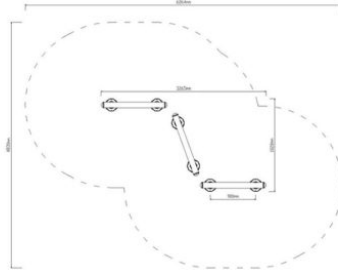

LuduQ

■ ■ ■ speeltoestellen ■ ■ ■

PRODUCT AFBEELDINGEN