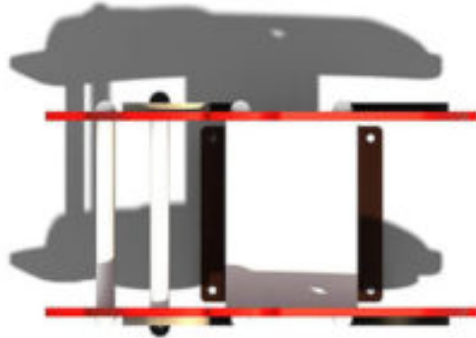

LuduQ

■ ■ ■ speeltoestellen ■ ■ ■

GALLERY IMAGES

Flemingstraat 4 ■ 7555 BN Hengelo ■ Tel 0031 (0)6 4699 5666 ■ Email info@luduq.nl

www.luduq.nl

Onze algemene voorwaarden zijn vrij opvraagbaar en ook te vinden op onze site.