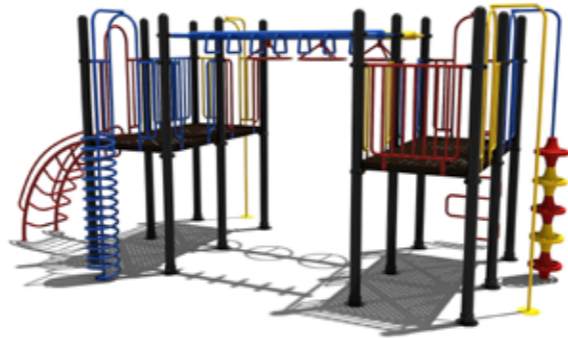

IPSWICH
€ 5.890,00