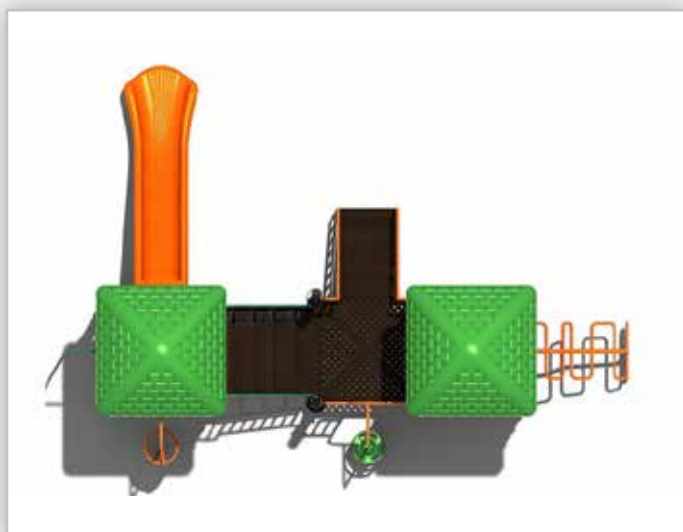

## AKKRUM

C-262

# Klimtoestellen

### Klimtoestel

Keuze uit 12 kleuren.

Standers: 127mm gegalvaniseerd gepoedercoat staal met antiroest afwerking, Vloeren: 2,5mm staalbord met rubber gecoate anti slip afwerking, Trappen: 2,5mm staalbord met rubber gecoate anti slip afwerking, Spijlan- den: 2,5mm gegalvaniseerd gepoedercoat antiroest staal. Laser gesneden, Glijbaan: Ge- recycled LLDEP 10mm zonbestendig plastic. In mallen vorm gegeven, Kunststof: Gerecycled LLDEP 10mm zonbestendig plastic. In mal- len vorm gegeven, Paalkappen: Aluminium, Schroeven: RVS 6 kant schroeven en gepolijste torx bouten

### Afmetingen

Toestel grootte	633 x 454 x 420 cm
Toestel hoogte	420 cm
Benodigde ruimte	933 x 804 x 420 cm
Valhoogte	150 cm
Vrije valruimte	75 m <sup>2</sup>

AFSPRAAK MAKEN OF OFFERTE AANVRAGEN?  
BEL ONS DIRECT 074 - 369 05 49 of MAIL [info@luduq.nl](mailto:info@luduq.nl)