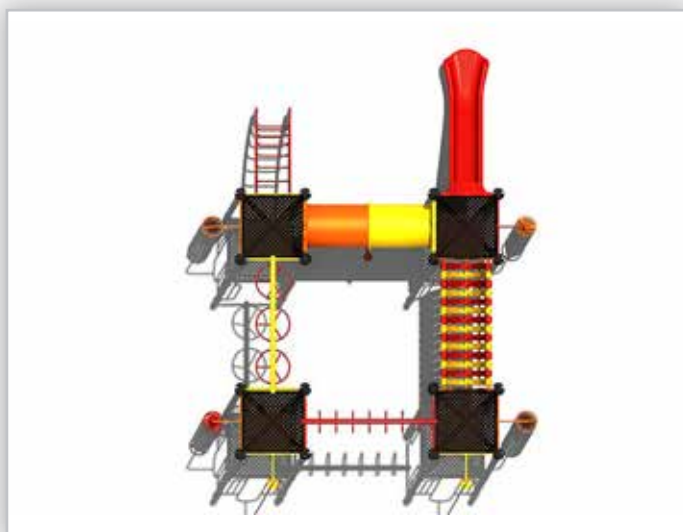

ALMELO

C-293

Klimtoestellen

Klimtoestel

Keuze uit 12 kleuren.

De Almelo is een combinatietoestel met glijbaan. Modern vormgegeven, klimmen en glijden is in dit toestel opgenomen. Vervaardigd van duurzame en veilige materialen. Geschikt voor de openbare speelplaatsen en voor scholen en kinderdagverblijven. Uiteraard is veelzijdig klimmen en glijden in dit kleurrijke toestel opgenomen. Door de modulariteit is deze makkelijk uit te breiden met vloeren en speelelementen. Daarnaast is het vervaardigd van duurzame veilige materialen. Het combinatietoestel is voorzien van gegalvaniseerde en zwart gepoedercoate staanders.

Afmetingen

Toestel grootte	776x608x300 cm
Benodigde ruimte	1126x908x300 cm
Toestel hoogte	300 cm
Valhoogte	150 cm
Vrije valruimte	103 m ²

AFSPRAAK MAKEN OF OFFERTE AANVRAGEN?
BEL ONS DIRECT 074 - 369 05 49 of MAIL info@luduq.nl