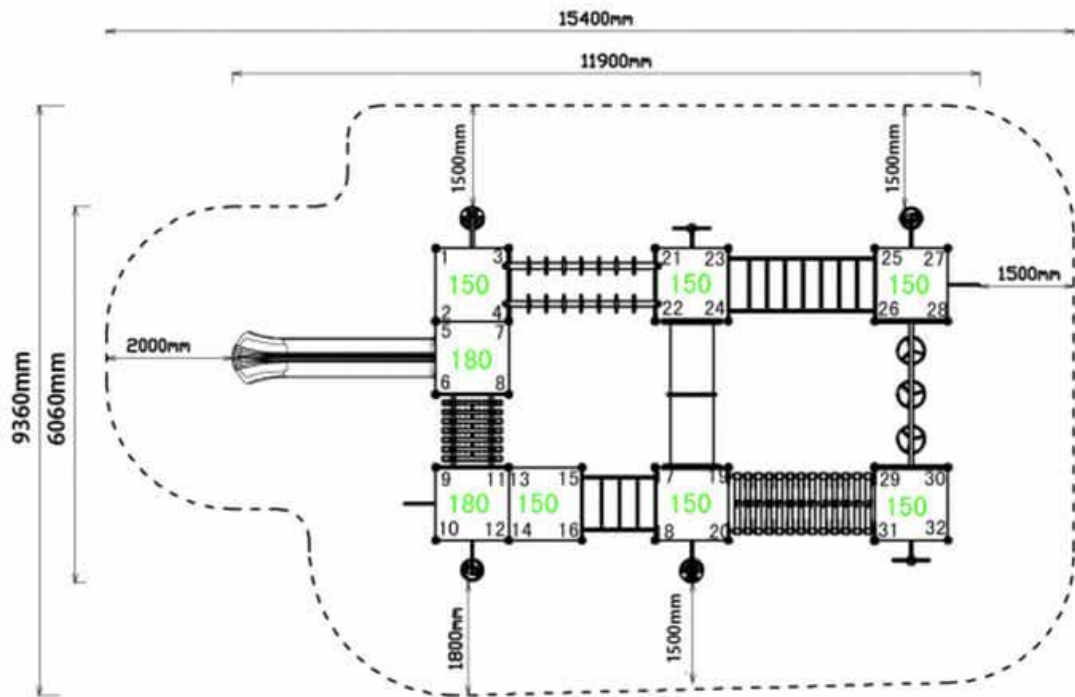

ALMERE

C-345

Klimtoestellen

Klimtoestel

Keuze uit 12 kleuren.

De Almere is een combinatie-toestel. Modern vormgegeven, klimmen en glijden is in dit toestel opgenomen. Vervaardigd van duurzame en veilige materialen. Geschikt voor de openbare speelplaatsen en voor scholen en kinderdagverblijven. Uiteraard is veelzijdig klimmen en glijden in dit kleurrijke toestel opgenomen. Met de fantasie van de kinderen is het combinatie-toestel ook een huisje of een andere denkbare fantasie. Toestel te klein? Door de modulariteit is deze makkelijk uit te breiden met vloeren en speelelementen. Daarnaast is het vervaardigd van duurzame veilige materialen. Het combinatie-toestel is voorzien van gegalvaniseerde en zwart gepoedercoate staanders. De gegalvaniseerde en gepoedercoate hekjes zijn verkrijgbaar in de kleuren grijs, rood, groen, geel en blauw.

AFSPRAAK MAKEN OF OFFERTE AANVRAGEN?
BEL ONS DIRECT 074 - 369 05 49 of MAIL info@luduq.nl

Matenplan

Afmetingen

Toestel grootte	1190x606x330 cm
Benodigde ruimte	1540x936x330 cm
Toestel hoogte	330 cm
Valhoogte	230 cm
Vrije valruimte	145 m ²