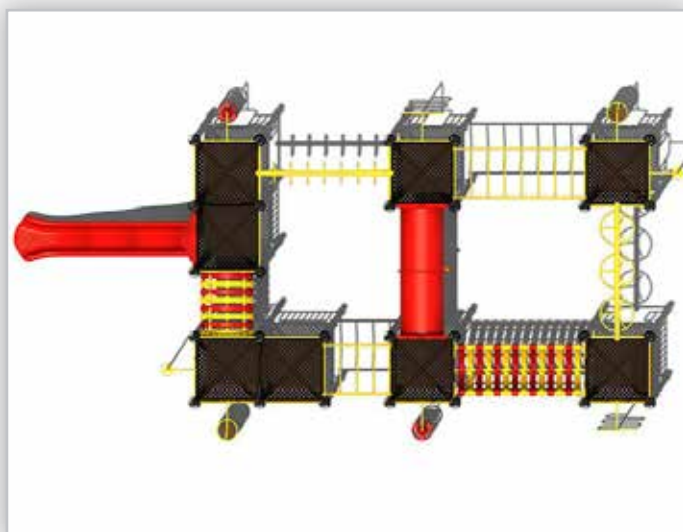

ALMERE

C-345

Klimtoestellen

Klimtoestel

Keuze uit 12 kleuren.

De Almere is een combinatie-toestel. Modern vormgegeven, klimmen en glijden is in dit toestel opgenomen. Vervaardigd van duurzame en veilige materialen. Geschikt voor de openbare speelplaatsen en voor scholen en kinderdagverblijven. Uiteraard is veelzijdig klimmen en glijden in dit kleurrijke toestel opgenomen. Met de fantasie van de kinderen is het combinatie-toestel ook een huisje of een andere denkbare fantasie. Toestel te klein? Door de modulariteit is deze makkelijk uit te breiden met vloeren en speelelementen. Daarnaast is het vervaardigd van duurzame veilige materialen. Het combinatie-toestel is voorzien van gegalvaniseerde en zwart gepoedercoate staanders. De gegalvaniseerde en gepoedercoate hekjes zijn verkrijgbaar in de kleuren grijs, rood, groen, geel en blauw.

AFSPRAAK MAKEN OF OFFERTE AANVRAGEN?
BEL ONS DIRECT 074 - 369 05 49 of MAIL info@luduq.nl

Matenplan

Afmetingen

Toestel grootte	1190x606x330 cm
Benodigde ruimte	1540x936x330 cm
Toestel hoogte	330 cm
Valhoogte	230 cm
Vrije valruimte	145 m ²