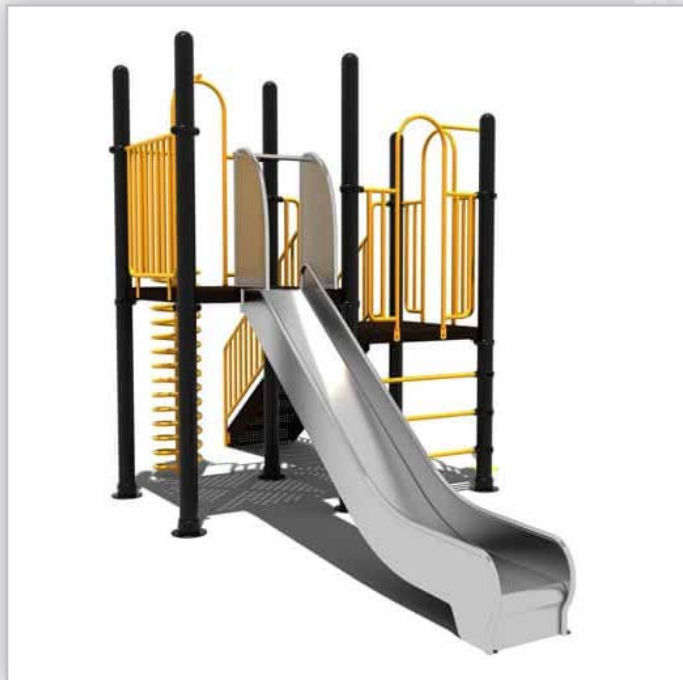

BORNE

CM-1211

Klimtoestellen

Klimtoestel met trap en glijbaan

Keuze uit 12 kleuren.

Palen: 127mm gegalvaniseerd gepoedercoat staal met antiroest afwerking

Vloeren: 2,5mm staalbord met rubber gecoat anti slip afwerking

Trappen: 2,5mm staalbord met rubber gecoat anti slip afwerking

Spijlwanden: 2,5mm gegalvaniseerd gepoedercoat antiroest staal. Laser gesneden

Glijbaan: Roestvrij staal

Paalkoppen: Aluminium

Schroeven: RVS 6 kant schroeven en gepolijste torx bouten

Afmetingen

Toestel hoogte	305 cm
Valhoogte	150 cm
Vrije valruimte	43 m ²
Benodigde ruimte	859 x 593 x 305 cm
Toestel grootte	509 x 293 x 305 cm

Matenplan