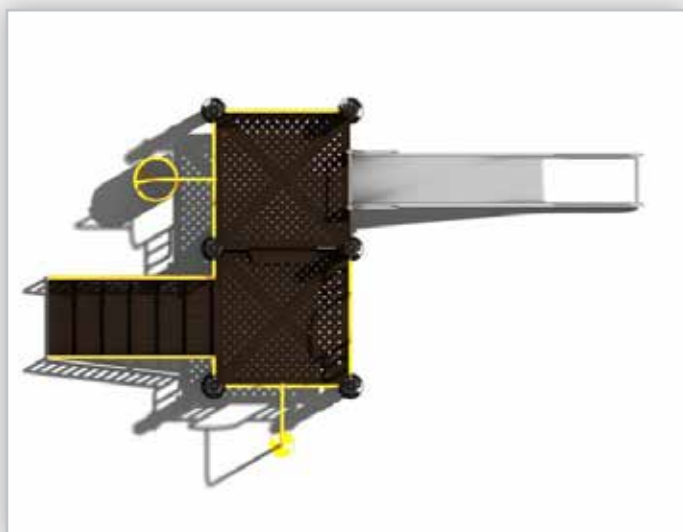

BORNE

CM-1211

Klimtoestellen

Klimtoestel met trap en glijbaan

Keuze uit 12 kleuren.

Palen: 127mm gegalvaniseerd gepoedercoat staal met antiroest afwerking

Vloeren: 2,5mm staalbord met rubber gecoat anti slip afwerking

Trappen: 2,5mm staalbord met rubber gecoat anti slip afwerking

Spijlwanden: 2,5mm gegalvaniseerd gepoedercoat antiroest staal. Laser gesneden

Glijbaan: Roestvrij staal

Paalkoppen: Aluminium

Schroeven: RVS 6 kant schroeven en gepolijste torx bouten

Afmetingen

Toestel hoogte	305 cm
Valhoogte	150 cm
Vrije valruimte	43 m ²
Benodigde ruimte	859 x 593 x 305 cm
Toestel grootte	509 x 293 x 305 cm

Matenplan