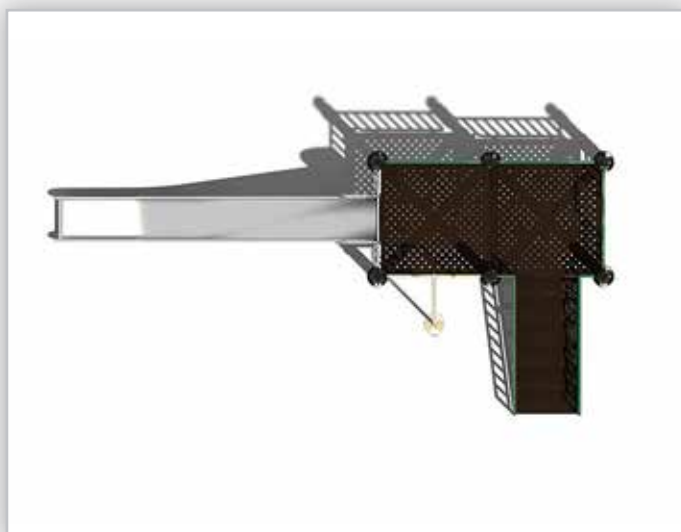

DENEKAMP

CM-1220

Klimtoestellen

Klimtoestel

Keuze uit 12 kleuren.

Het combinatie speeltoestel Denekamp is een uitdagend en modern vorm gegeven combinatie-toestel. Geschikt voor de openbare speelplaatsen en voor scholen en kinderdagverblijven. Uiteraard is veelzijdig klimmen en glijden in dit kleurrijke toestel opgenomen. Met de fantasie van de kinderen is het combinatie-toestel ook een huisje of een andere denkbare fantasie. Door de modulariteit is deze makkelijk uit te breiden met vloeren en speelelementen. Daarnaast is het vervaardigd van duurzame veilige materialen. Het combinatie-toestel is voorzien van gegalvaniseerde en zwart gepoedercoate staanders.

Afmetingen

Toestel grootte	490x265x305 cm
Benodigde ruimte	839x565x305 cm
Toestel hoogte	305 cm
Valhoogte	150 cm
Vrije valruimte	48 m ²

AFSPRAAK MAKEN OF OFFERTE AANVRAGEN?
BEL ONS DIRECT 074 - 369 05 49 of MAIL info@luduq.nl