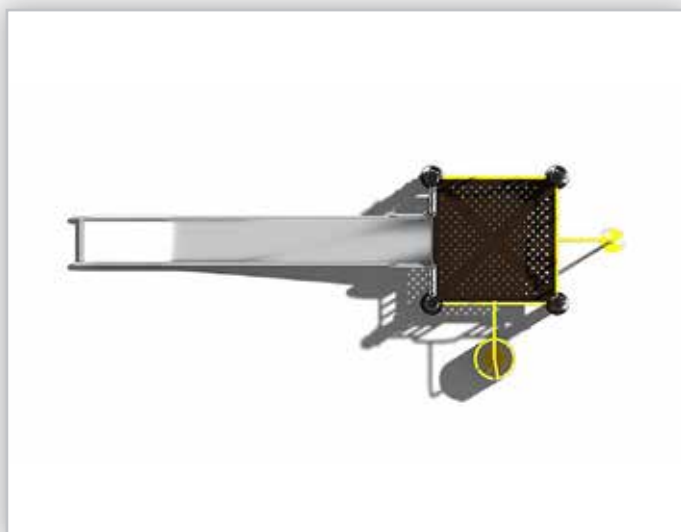

## DEVENTER

CM-1155

### Klimtoestel

Keuze uit 12 kleuren.

De Deventer is een combinatie-toestel. Modern vormgegeven. Klimmen als glijden is in dit toestel opgenomen. Vervaardigd van duurzame en veilige materialen.

### Afmetingen

Toestel grootte	410x190x305 cm
Benodigde ruimte	760x490x305 cm
Toestel hoogte	305 cm
Valhoogte	150 cm
Vrije valruimte	38 m <sup>2</sup>

AFSPRAAK MAKEN OF OFFERTE AANVRAGEN?  
BEL ONS DIRECT 074 - 369 05 49 of MAIL [info@luduq.nl](mailto:info@luduq.nl)