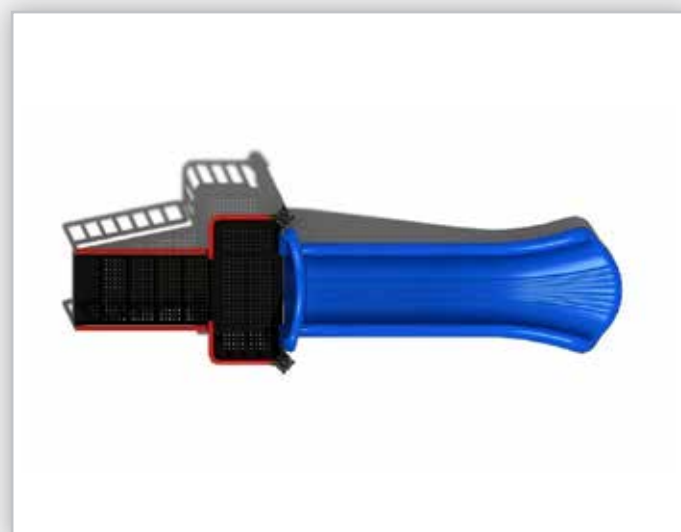

## DIDAM

G-120

# Klimtoestellen

Glijbaan met vaste trap

Keuze uit 12 kleuren.

### Afmetingen

Toestel hoogte	270 cm
Valhoogte	120 cm
Vrije valruimte	29 m <sup>2</sup>
Benodigde ruimte	704 x 402 x 270 cm
Toestel grootte	354 x 102 x 270 cm