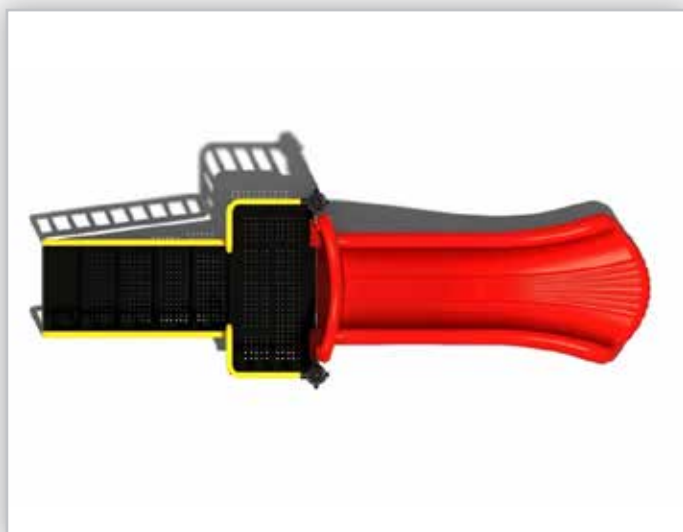

DUIVEN

G-091

Klimtoestellen

Glijbaan met vaste trap

Keuze uit 12 kleuren.

Staaners: 127mm gegalvaniseerd gepoe-
dercoat staal met antiroest afwerking

Vloeren: 2,5mm staalbord met rubber ge-
coate anti slip afwerking

Trappen: 2,5mm staalbord met rubber ge-
coate anti slip afwerking

Spijlwanden: 2,5mm gegalvaniseerd gepoe-
dercoat antiroest staal. Laser gesneden

Glijbaan: Gerecycled LLDEP 10mm zonbe-
stendig plastic. In mallen vorm gegeven

Paalkappen: Aluminium

Schroeven: RVS 6 kant schroeven en gepo-
lijste torx bouten

Afmetingen

Toestel hoogte 240 cm

Valhoogte 100 cm

Vrije valruimte 28 m²

Benodigde ruimte 679 x 402 x 240 cm

Toestel grootte 329 x 102 x 240 cm