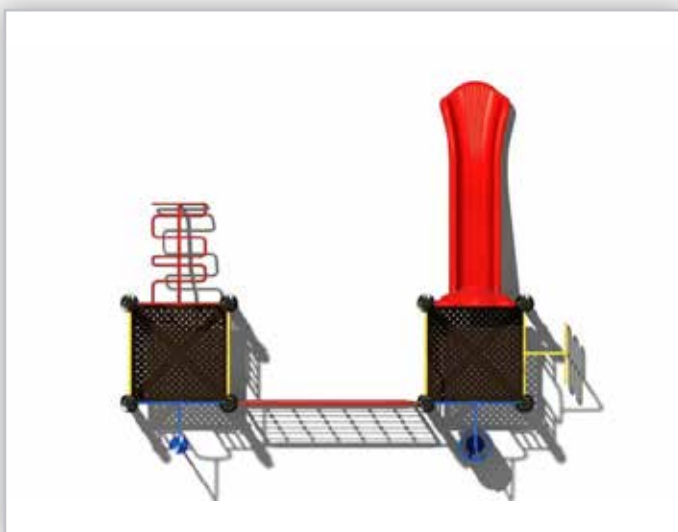

EIBERGEN

C-216

Klimtoestellen

Combinatietoestel met klimnet en glijbaan

Keuze uit 12 kleuren.

Palen: 127mm gegalvaniseerd gepoedercoat staal met antiroest afwerking

Vloeren: 2,5mm staalbord met rubber gecoat anti slip afwerking

Spijwanden: 2,5mm gegalvaniseerd gepoedercoat antiroest staal. Laser gesneden

Stangen: 2,5mm gegalvaniseerd gepoedercoat antiroest staal. Laser gesneden

Hangrekken: 2,5mm gegalvaniseerd gepoedercoat antiroest staal. Laser gesneden

Glijbaan: Gerecycled LLDEP 10mm zonbestendig plastic. In mallen vorm gegeven

Kunststof: Gerecycled LLDEP 10mm zonbestendig, plastic. In mallen vorm gegeven

Paalkappen: Aluminium

Schroeven: RVS 6 kant schroeven en gepolijste torx bouten

Matenplan

Afmetingen

Toestel hoogte 300 cm

Valhoogte 150 cm

Vrije valruimte 66 m²

Benodigde ruimte 816 x 805 x 300 cm

Toestel grootte 516 x 455 x 300 cm