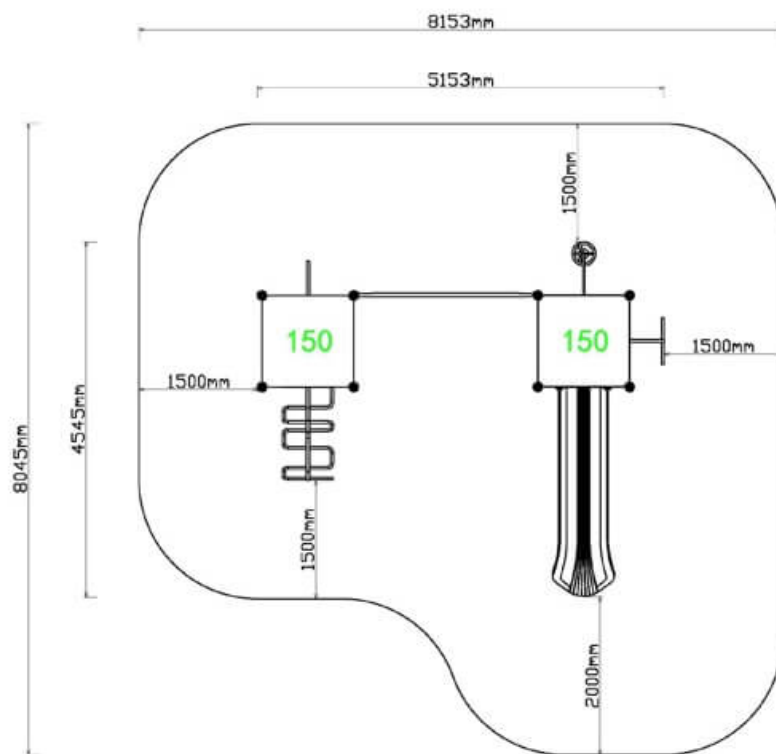

EIBERGEN

C-216

Klimtoestellen

Combinatietoestel met klimnet en glijbaan

Keuze uit 12 kleuren.

Palen: 127mm gegalvaniseerd gepoedercoat staal met antiroest afwerking

Vloeren: 2,5mm staalbord met rubber gecoat anti slip afwerking

Spijwanden: 2,5mm gegalvaniseerd gepoedercoat antiroest staal. Laser gesneden

Stangen: 2,5mm gegalvaniseerd gepoedercoat antiroest staal. Laser gesneden

Hangrekken: 2,5mm gegalvaniseerd gepoedercoat antiroest staal. Laser gesneden

Glijbaan: Gerecycled LLDEP 10mm zonbestendig plastic. In mallen vorm gegeven

Kunststof: Gerecycled LLDEP 10mm zonbestendig, plastic. In mallen vorm gegeven

Paalkappen: Aluminium

Schroeven: RVS 6 kant schroeven en gepolijste torx bouten

Matenplan

Afmetingen

Toestel hoogte 300 cm

Valhoogte 150 cm

Vrije valruimte 66 m²

Benodigde ruimte 816 x 805 x 300 cm

Toestel grootte 516 x 455 x 300 cm