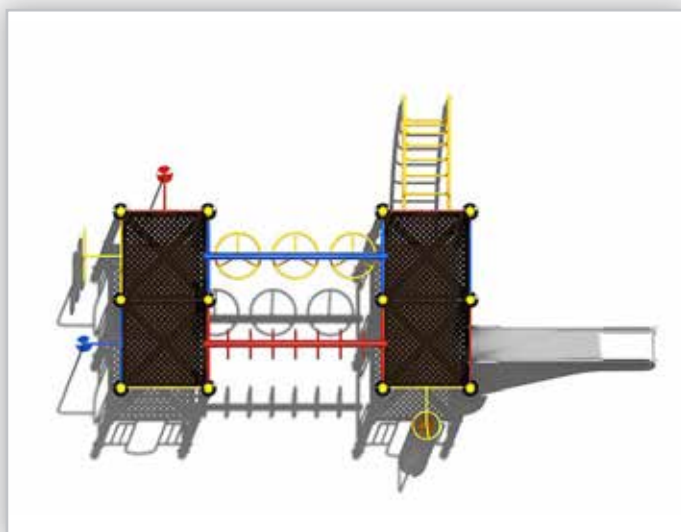

Klimtoestellen

Klimtoestel

Keuze uit 12 kleuren.

Het combinatie speeltoestel Eindhoven is een uitdagend en modern vorm gegeven combinatie-toestel. Geschikt voor de openbare speelplaatsen en voor scholen en kinderdagverblijven. Uiteraard is veelzijdig klimmen en glijden in dit kleurrijke toestel opgenomen. Met de fantasie van de kinderen is het combinatie-toestel ook een huisje of een andere denkbare fantasie. Toestel te klein? Door de modulariteit is deze makkelijk uit te breiden met vloeren en speelelementen. Daarnaast is het vervaardigd van duurzame veilige materialen. Het combinatie-toestel is voorzien van gegalvaniseerde en zwart gepoedercoate staanders.

Afmetingen

Toestel grootte	760x452x300 cm
Benodigde ruimte	1110x752x300 cm
Toestel hoogte	300 cm
Valhoogte	150 cm
Vrije valruimte	84 m ²

AFSPRAAK MAKEN OF OFFERTE AANVRAGEN?
BEL ONS DIRECT 074 - 369 05 49 of MAIL info@luduq.nl

Matenplan