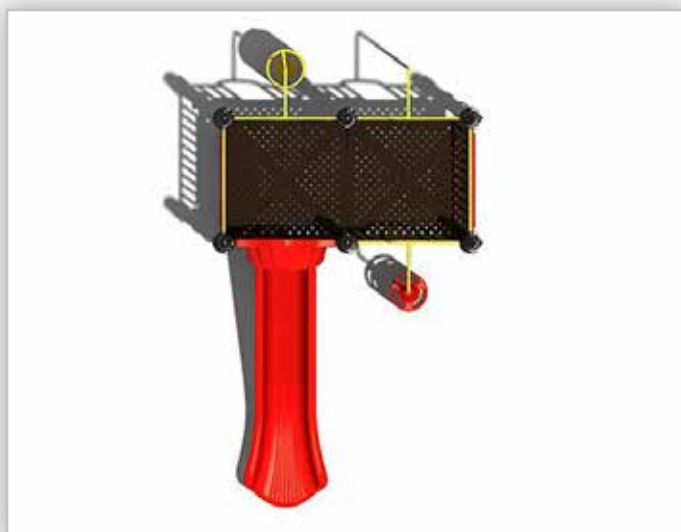

Klimtoestellen

Klimtoestel

Keuze uit 12 kleuren.

De Enschede is een metalen combinatie-toestel met glijbanen, hoogte 150 cm, glijstang, curlyclimber, podclimber. Onderin is een huisje voorzien van 2 banken. Een huisje als keuken, chillplek, of een piratenhut.

In de top is een vlag gehesen of was het een blad aan het kabouterhuisje.

Afmetingen

Toestel grootte	452x245x305 cm
Benodigde ruimte	802x545x305 cm
Toestel hoogte	305 cm
Valhoogte	150 cm
Vrije valruimte	44 m2