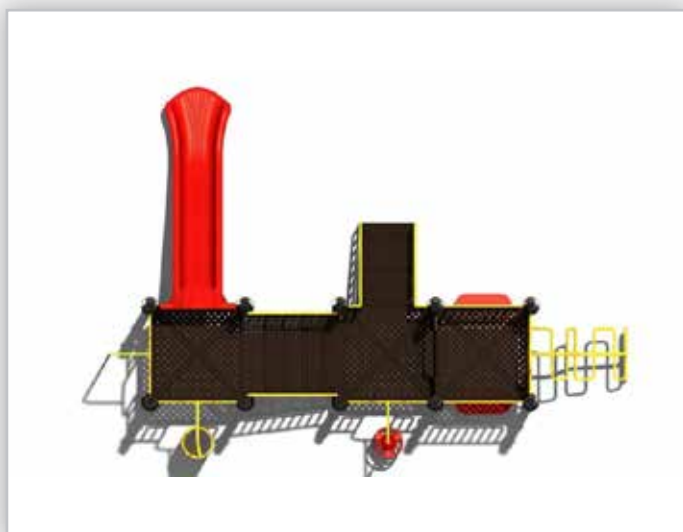

## GEMERT

C-259

# Klimtoestellen

Glijbaan met meerdere plateaus en speelelementen

Keuze uit 12 kleuren.

**Palen:** 127mm gegalvaniseerd gepoedercoat staal met antiroest afwerking, **Vloeren:** 2,5mm staalbord met rubber gecoate anti slip afwerking, **Trappen:** 2,5mm staalbord met rubber gecoate anti slip afwerking, **Spijlwanden:** 2,5mm gegalvaniseerd gepoedercoat antiroest staal. Laser gesneden, **Glijbaan:** Gerecycled LLDEP 10mm zonbestendig plastic. In mallen vorm gegeven, **Kunststof:** Gerecycled LLDEP 10mm zonbestendig plastic. In mallen vorm gegeven, **Paalkoppen:** Aluminium, **Schroeven:** RVS 6 kant schroeven en gepolijste torx bouten

### Afmetingen

Toestel hoogte	305 cm
Valhoogte	150 cm
Vrije valruimte	76 m <sup>2</sup>
Benodigde ruimte	940x804x305 cm
Toestel grootte	640x454x305 cm

AFSPRAAK MAKEN OF OFFERTE AANVRAGEN?  
BEL ONS DIRECT 074 - 369 05 49 of MAIL [info@luduq.nl](mailto:info@luduq.nl)