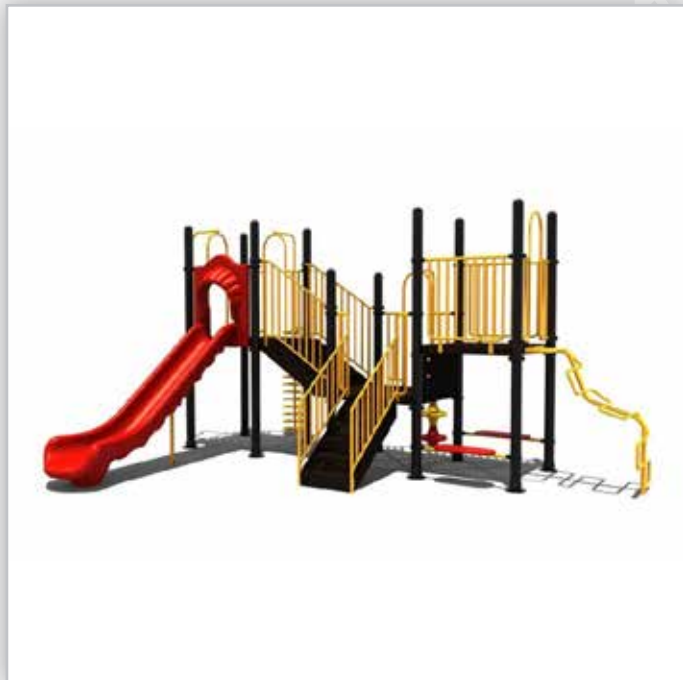

## GEMERT

C-259

# Klimtoestellen

Glijbaan met meerdere plateaus en speelelementen

Keuze uit 12 kleuren.

**Palen:** 127mm gegalvaniseerd gepoedercoat staal met antiroest afwerking, **Vloeren:** 2,5mm staalbord met rubber gecoate anti slip afwerking, **Trappen:** 2,5mm staalbord met rubber gecoate anti slip afwerking, **Spijlwanden:** 2,5mm gegalvaniseerd gepoedercoat antiroest staal. Laser gesneden, **Glijbaan:** Gerecycled LLDEP 10mm zonbestendig plastic. In mallen vorm gegeven, **Kunststof:** Gerecycled LLDEP 10mm zonbestendig plastic. In mallen vorm gegeven, **Paalkoppen:** Aluminium, **Schroeven:** RVS 6 kant schroeven en gepolijste torx bouten

### Afmetingen

Toestel hoogte	305 cm
Valhoogte	150 cm
Vrije valruimte	76 m <sup>2</sup>
Benodigde ruimte	940x804x305 cm
Toestel grootte	640x454x305 cm

AFSPRAAK MAKEN OF OFFERTE AANVRAGEN?  
BEL ONS DIRECT 074 - 369 05 49 of MAIL [info@luduq.nl](mailto:info@luduq.nl)