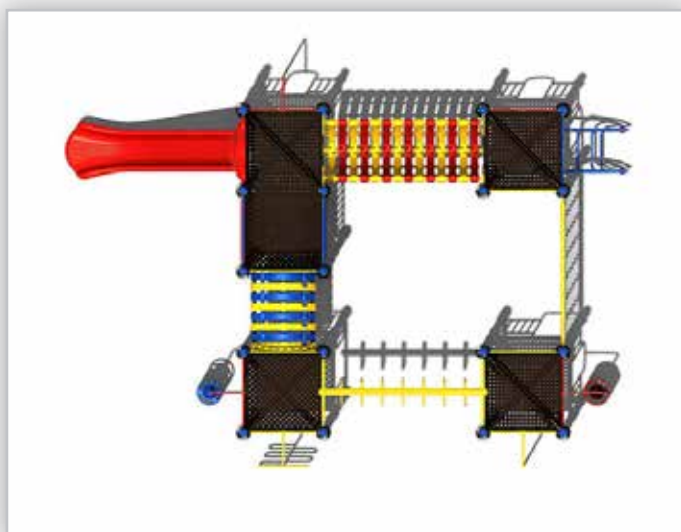

HARDENBERG

C-339

Klimtoestellen

Klimtoestel

Keuze uit 12 kleuren.

De Hardenberg is een uitdagend en modern vorm gegeven combinatietoestel. Geschikt voor de openbare speelplaatsen en voor scholen en kinderdagverblijven. Uiteraard is veelzijdig klimmen en glijden in dit kleurrijke toestel opgenomen. Met de fantasie van de kinderen is het combinatietoestel ook een huisje of een andere denkbare fantasie. Door de modulariteit is deze makkelijk uit te breiden met vloeren en speelelementen. Daarnaast is het vervaardigd van duurzame veilige materialen. Het combinatietoestel is voorzien van gegalvaniseerde en zwart gepoedercoate staanders.

Afmetingen

Toestel grootte	760 x 606 x 300 cm
Toestel hoogte	300 cm
Benodigde ruimte	1110 x 906 x 300 cm
Valhoogte	210 cm
Vrije valruimte	101 m ²

AFSPRAAK MAKEN OF OFFERTE AANVRAGEN?
BEL ONS DIRECT 074 - 369 05 49 of MAIL info@luduq.nl