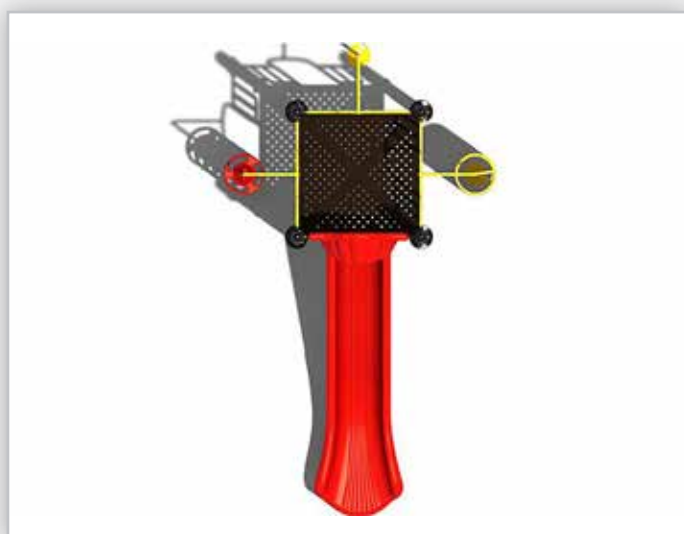

HEERENVEEN

C-203

Klimtoestellen

Klimtoestel met glijbaan

Keuze uit 12 kleuren.

De Heerenveen is een uitdagend en modern vorm gegeven combinatie-toestel. Geschikt voor de openbare speelplaatsen en voor scholen en kinderdagverblijven. Uiteraard is veelzijdig klimmen en glijden in dit kleurrijke toestel opgenomen. Met de fantasie van de kinderen is het combinatie-toestel ook een huisje of een andere denkbare fantasie.

Afmetingen

Toestel grootte	427x254x305 cm
Benodigde ruimte	777x554x305 cm
Toestel hoogte	305 cm
Valhoogte	150 cm
Vrije valruimte	o43 m2

AFSPRAAK MAKEN OF OFFERTE AANVRAGEN?
BEL ONS DIRECT 074 - 369 05 49 of MAIL info@luduq.nl