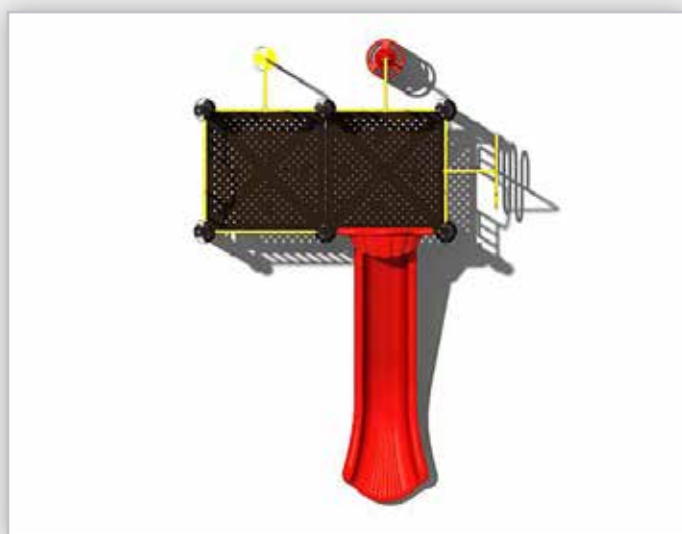

HENGELO

C-219

Klimtoestellen

Klimtoestel

Keuze uit 12 kleuren.

De Hengelo is een combinatietoestel met glijbaan.

Modern vormgegeven. Klimmen en glijden is in dit toestel opgenomen. Vervaardigd van duurzame en veilige materialen. Verkrijgbaar in de kleuren grijs, rood, groen, geel en blauw. Geschikt voor de openbare speelplaatsen en voor scholen en kinderdagverblijven. Met de fantasie van de kinderen is het combinatietoestel ook een huisje of een andere denkbare fantasie. Door de modulariteit is deze makkelijk uit te breiden met vloeren en speelelementen.

Afmetingen

Toestel grootte	422x283x270 cm
Benodigde ruimte	772x583x270 cm
Toestel hoogte	270 cm
Valhoogte	120 cm
Vrije valruimte	45 m ²

AFSPRAAK MAKEN OF OFFERTE AANVRAGEN?
BEL ONS DIRECT 074 - 369 05 49 of MAIL info@luduq.nl