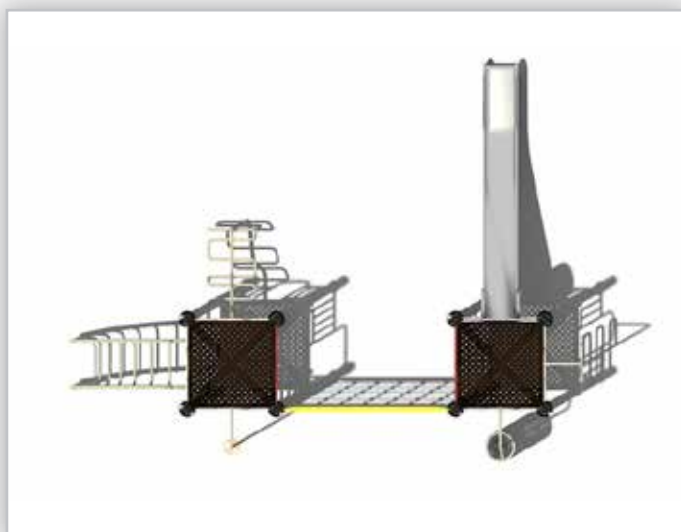

HOOGVEEEN

CM-1256

Klimtoestellen

Klimtoestel

Keuze uit 12 kleuren.

De Hoogveen is een combinatietoestel. Zowel klimmen als glijden is in dit toestel opgenomen. Vervaardigd van duurzame en veilige materialen.

Afmetingen

Toestel grootte	660x435x305 cm
Benodigde ruimte	960x785x305 cm
Toestel hoogte	305 cm
Valhoogte	200 cm
Vrije valruimte	76 m ²

AFSPRAAK MAKEN OF OFFERTE AANVRAGEN?
BEL ONS DIRECT 074 - 369 05 49 of MAIL info@luduq.nl