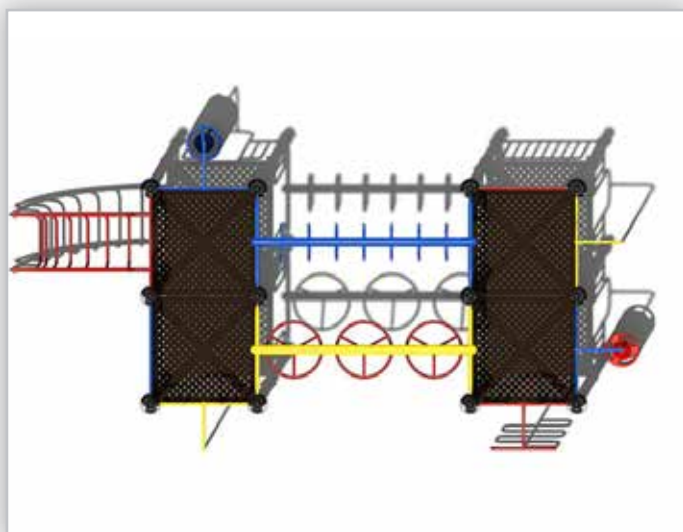

IPSWICH

C-256

Klimtoestellen

Klimtoestel

Keuze uit 12 kleuren.

De Ipswich is een groot klimtoestel voor de waaghalzen, met veel uitdagingen in klimmen, hangen en draaien. Een heuse openkooi! Stel je eigen parcours samen. wie is het snelste? Materiaal: verzinkt gecoat metaal. Vloerhoogte 150 cm; Valhoogte 150 cm. Ook te verkrijgen met glijbaan!

Afmetingen

Toestel grootte 684x342x305 cm

Toestel hoogte 984x642x305 cm

Valhoogte 150 cm

Vrije valruimte 64 m²

Matenplan