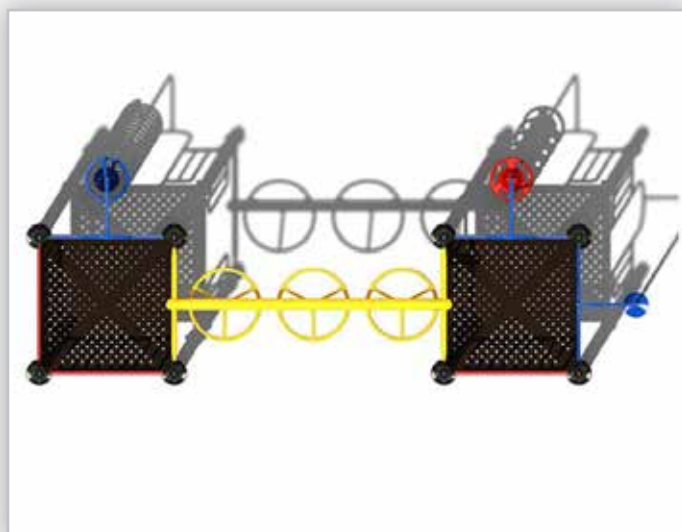

LEEDS

C-212

Klimtoestellen

Klimtoestel

Keuze uit 12 kleuren.

De Leeds is een groot klimtoestel voor de waaghalzen vanaf 6-8 jaar! Wie durft de overtocht aan met de draaiende ringen als grootste uitdaging.. oh ja en de hoogte niet te vergeten.

Afmetingen

Toestel grootte	510 x 19 cm
Benodigde ruimte	825 x 500 cm
Toestel hoogte	280 cm
Valhoogte	150 cm
Vrije valruimte	42 m ²

AFSPRAAK MAKEN OF OFFERTE AANVRAGEN?
BEL ONS DIRECT 074 - 369 05 49 of MAIL info@luduq.nl