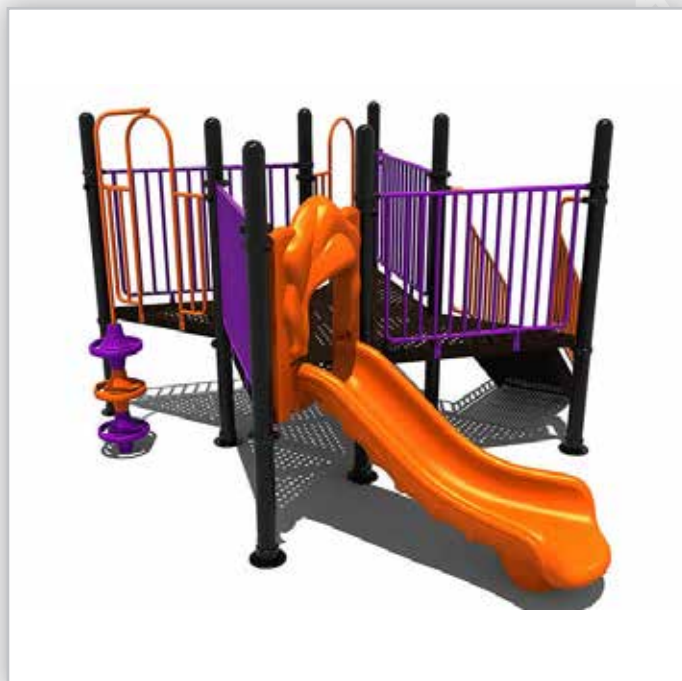

## LOCHEM

C-226

# Klimtoestellen

Klimtoestel met hoekig plateau en glijbaan

Keuze uit 12 kleuren.

De Lochem is onze STER in het assortiment lekker veel speelruimte voor de kleine kinderen, voorzien van 2 opgangen en een glijbaan.

### Afmetingen

Toestel grootte	409x362x240 cm
Toestel hoogte	240 cm
Valhoogte	100 cm
Vrije valruimte	51 m <sup>2</sup>
Benodigde ruimte	759x662x240 cm

AFSPRAAK MAKEN OF OFFERTE AANVRAGEN?  
BEL ONS DIRECT 074 - 369 05 49 of MAIL [info@luduq.nl](mailto:info@luduq.nl)