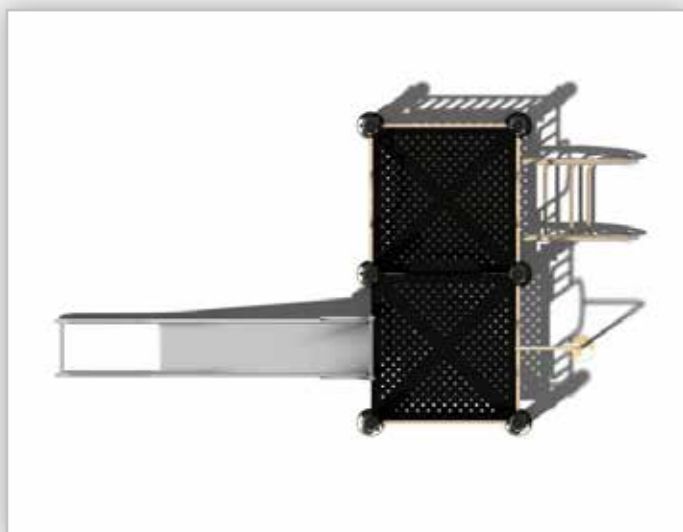

### Klimtoestel

Keuze uit 12 kleuren.

**Palen:** 127mm gegalvaniseerd gepoedercoat staal met antiroest afwerking

**Vloeren:** 2,5mm staalbord met rubber ge-coate anti slip afwerking

**Trappen:** 2,5mm staalbord met rubber ge-coate anti slip afwerking

**Spijlwanden:** 2,5mm gegalvaniseerd gepoedercoat antiroest staal. Laser gesneden

**Glijbaan:** Roestvrij staal

**Paalkappen:** Aluminium

**Schroeven:** RVS 6 kant schroeven en gepolijste torx bouten

### Afmetingen

Toestel grootte	458 x 245 x 305 cm
Benodigde ruimte	808 x 545 x 305 cm
Toestel hoogte	305 cm
Valhoogte	150 cm
Vrije valruimte	43 m <sup>2</sup>