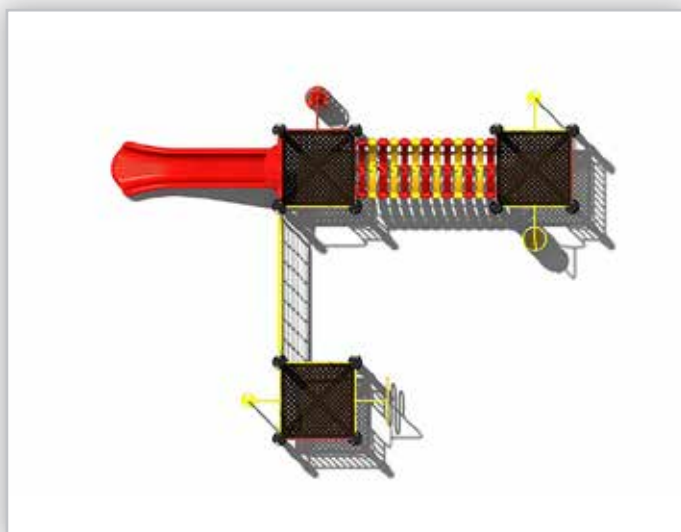

## MIDDELBURG

C-271

# Klimtoestellen

### Klimtoestel

Keuze uit 12 kleuren.

Het speeltoestel Middelburg is een uitdagend en modern vorm gegeven combinatietoestel. Geschikt voor de openbare speelplaatsen en voor scholen en kinderdagverblijven. Uiteraard is veelzijdig klimmen en glijden in dit kleurrijke toestel opgenomen. Met de fantasie van de kinderen is het combinatietoestel ook een huisje of een andere denkbare fantasie. Toestel te klein? Door de modulariteit is deze makkelijk uit te breiden met vloeren en speelelementen. Daarnaast is het vervaardigd van duurzame veilige materialen. Het combinatietoestel is voorzien van gegalvaniseerde en zwart gepoedercoate staanders.

### Afmetingen

|                  |                   |
|------------------|-------------------|
| Toestel grootte  | 740x540x300 cm    |
| Benodigde ruimte | 1090x840x300 cm   |
| Toestel hoogte   | 300 cm            |
| Valhoogte        | 190 cm            |
| Vrije valruimte  | 92 m <sup>2</sup> |