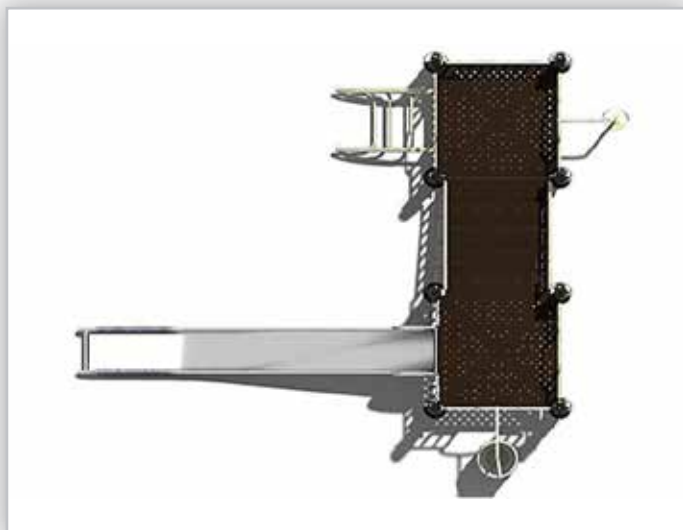

### Klimtoestel

Keuze uit 12 kleuren.

De Nijmegen is een combinatietoestel. Zowel klimmen als glijden is in dit toestel opgenomen. Vervaardigd van duurzame en veilige materialen.

### Afmetingen

Toestel grootte	581x432x305 cm
Benodigde ruimte	881x782x305 cm
Toestel hoogte	305 cm
Valhoogte	150 cm
Vrije valruimte	69 m <sup>2</sup>