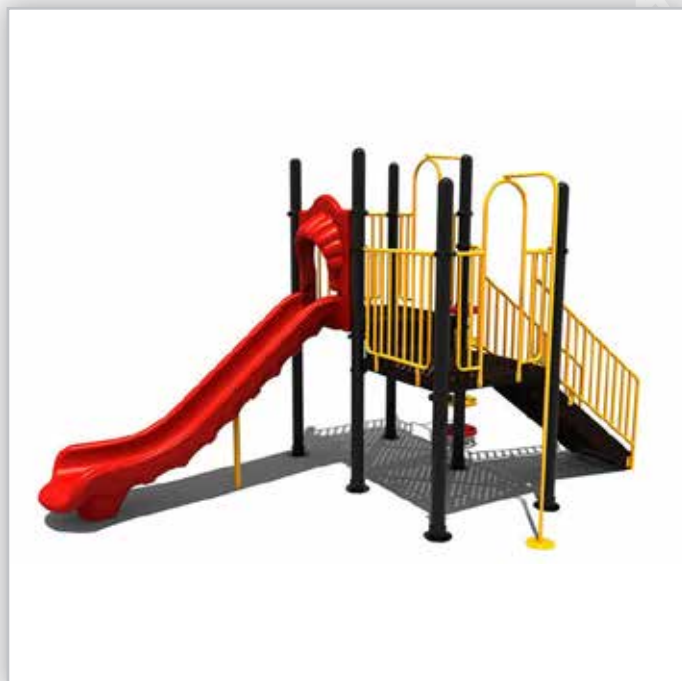

# Klimtoestellen

### Klimtoestel

Keuze uit 12 kleuren.

### Afmetingen

Toestel grootte 525x282x300 cm

Toestel hoogte 300 cm

Benodigde ruimte 875x582x300 cm

Valhoogte 150 cm

Vrije valruimte 51 m<sup>2</sup>