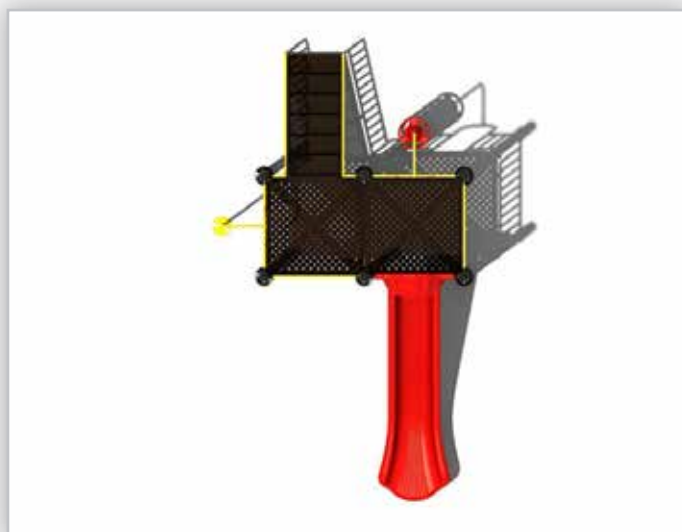

### Afmetingen

Toestel grootte 525x282x300 cm

Toestel hoogte 300 cm

Benodigde ruimte 875x582x300 cm

Valhoogte 150 cm

Vrije valruimte 51 m<sup>2</sup>