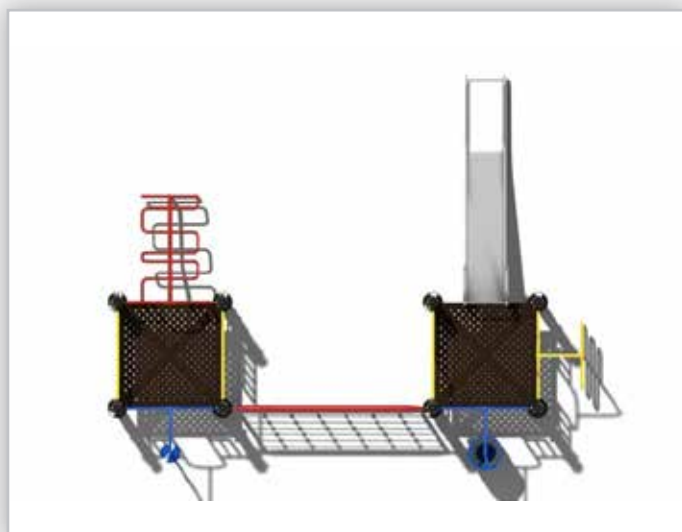

STEENWIJK

CM-1255

Klimtoestellen

Combinatietoestel met RVS-glijbaan en klimnet

Keuze uit 12 kleuren.

Standers: 127mm gegalvaniseerd gepoedercoat staal met antiroest afwerking, **Vloeren:** 2,5mm staalbord met rubber gecoate anti slip afwerking, **Spijlwanden:** 2,5mm gegalvaniseerd gepoedercoat antiroest staal. Laser gesneden, **Stangen:** 2,5mm gegalvaniseerd gepoedercoat antiroest staal. Laser gesneden, **Glijbaan:** Roestvrij staal, **Netten:** 18 mm 6-draads-staaltouwen, onderling verbonden met aluminium verbindings- koppelingen **Paalkoppen:** Aluminium, **Schroeven:** RVS 6 kant schroeven en gepolijste torx bouten

Afmetingen

Toestel hoogte	300 cm
Valhoogte	210 cm
Vrije valruimte	64 m ²
Benodigde ruimte	815 x 787 x 300 cm
Toestel grootte	va515 x 437 x 300 cm

Matenplan