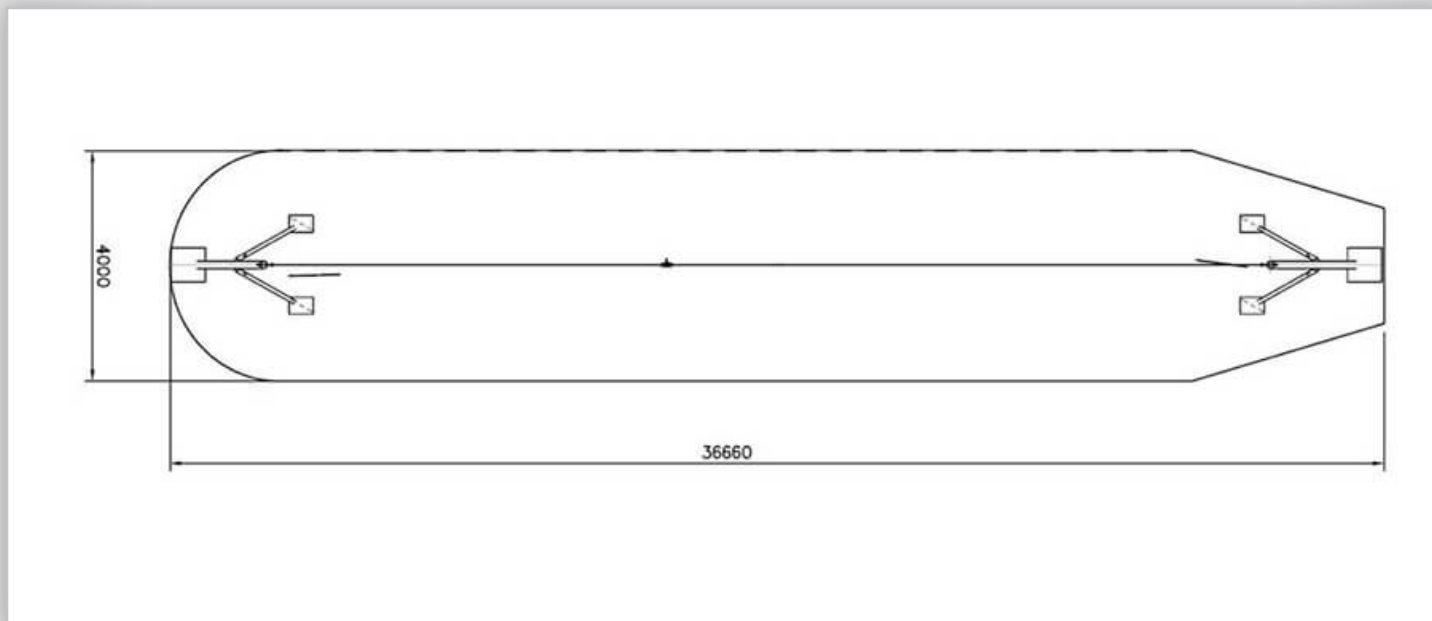

Toestel hoogte	418 cm
Valhoogte	100 cm
Vrije valruimte	147 m ²
Benodigde ruimte	3666 x 400 x 418 cm
Toestel grootte	3666 x 290 x 418 cm

Kleur

Beige, Bruin, Groenblauw, Limoen groen, Paars, Blauw, Geel, Groen, Oranje, Rood, Wit, Zwart

AFSPRAAK MAKEN OF OFFERTE AANVRAGEN?
BEL ONS DIRECT 074 - 369 05 49 of MAIL info@luduq.nl

Matenplan

Staanders	219mm gegalvaniseerd gepoedercoat staal met antiroest afwerking
Kabel	10mm dikke staalkabel
Kabelbaan zitting	s spuitgegoten EPDM rubber met aluminium inlegplaat en 6mm dikke RVS ketting
Spiraalrem	Roetvrij stalen veer met een rubberen remblok