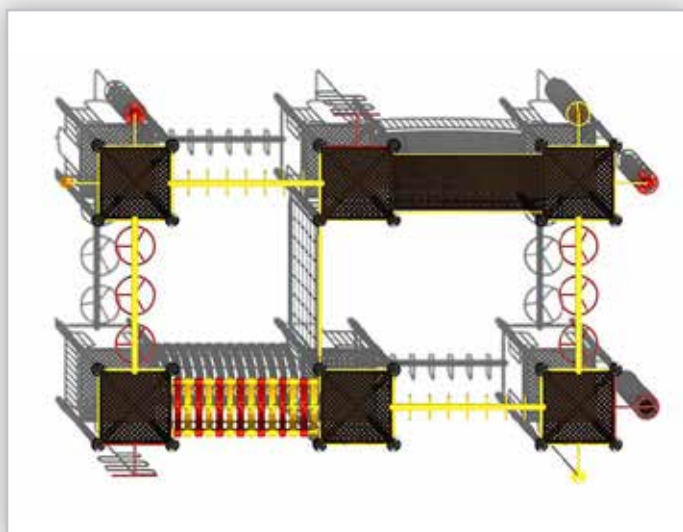

TIEL

C-343

Klimtoestellen

Klimtoestel

Keuze uit 12 kleuren.

De Tiel is een groot klimtoestel voor de waaghalzen, met veel uitdagingen in klimmen, hangen en draaien. Een heuse openkooi! Stel je eigen parcours samen. wie is het snelste? Materiaal: verzinkt gecoat metaal. Vloerhoogte 1500 cm. Ook te verkrijgen met glijbaan!

Afmetingen

Toestel grootte	9400 x 5900 cm
Benodigde ruimte	12400 x 8900 cm
Toestel hoogte	305 cm
Valhoogte	150 cm
Vrije valruimte	111 m ²

AFSPRAAK MAKEN OF OFFERTE AANVRAGEN?
BEL ONS DIRECT 074 - 369 05 49 of MAIL info@luduq.nl