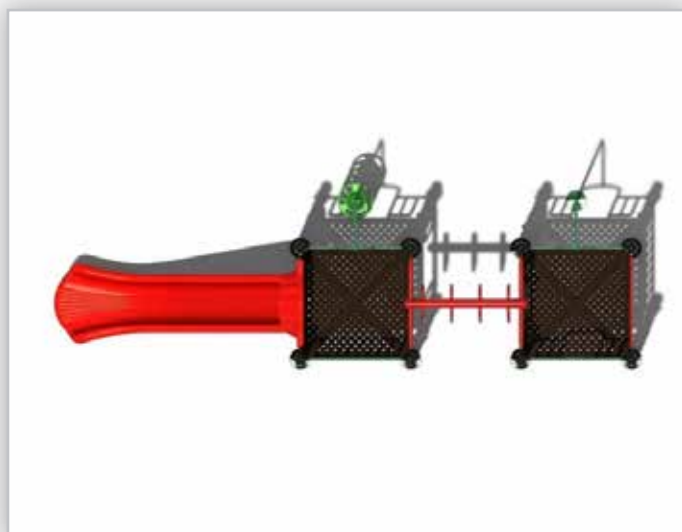

TUBBERGEN

C-211

Klimtoestellen

Klimtoestel

Keuze uit 12 kleuren.

Afmetingen

Toestel grootte	458 x 245 x 305 cm
Benodigde ruimte	808 x 545 x 305 cm
Toestel hoogte	305 cm
Valhoogte	150 cm
Vrije valruimte	43 m ²