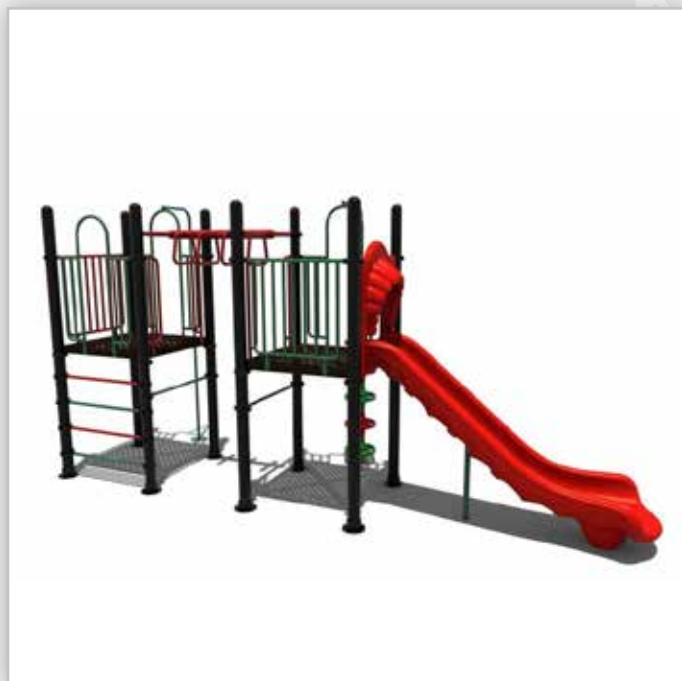

TUBBERGEN

C-211

Klimtoestellen

Klimtoestel

Keuze uit 12 kleuren.

Afmetingen

Toestel grootte	458 x 245 x 305 cm
Benodigde ruimte	808 x 545 x 305 cm
Toestel hoogte	305 cm
Valhoogte	150 cm
Vrije valruimte	43 m ²