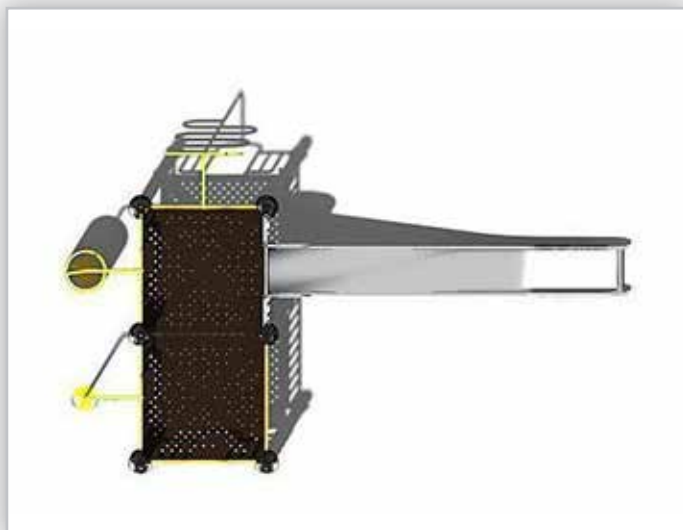

UTRECHT

CM-1251

Klimtoestellen

Klimtoestel

Keuze uit 12 kleuren.

De Utrecht is een combinatie-toestel. Zowel klimmen als glijden is in dit toestel opgenomen. Vervaardigd van duurzame en veilige materialen.

Afmetingen

Toestel grootte	438x283x305 cm
Benodigde ruimte	788x583x305 cm
Toestel hoogte	305 cm
Valhoogte	150 cm
Vrije valruimte	46 m ²

AFSPRAAK MAKEN OF OFFERTE AANVRAGEN?
BEL ONS DIRECT 074 - 369 05 49 of MAIL info@luduq.nl