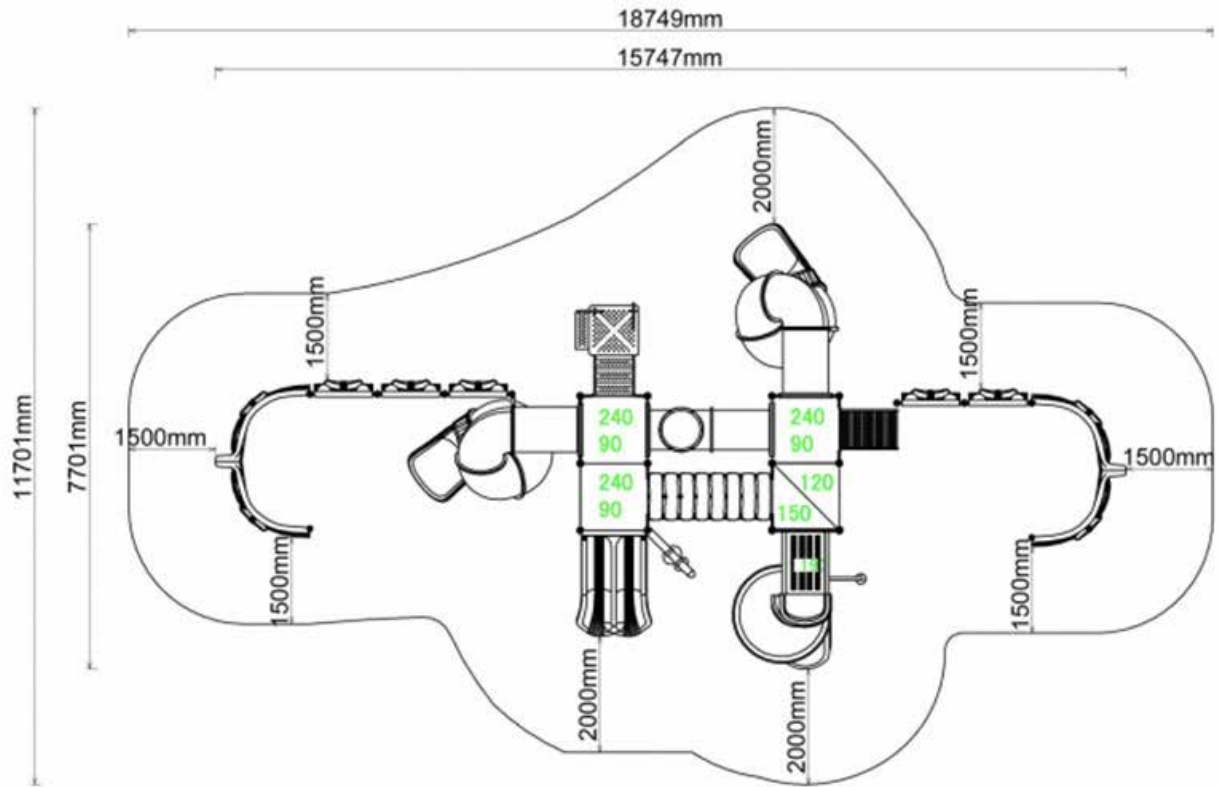

ZANDVOORT

C-395

Klimtoestellen

Klimtoestel

Keuze uit 12 kleuren.

Palen: 127mm gegalvaniseerd gepoedercoat staal met antiroest afwerking

Vloeren: 2,5mm staalbord met rubber ge-coate anti slip afwerking

Trappen: 2,5mm staalbord met rubber ge-coate anti slip afwerking

Spijlwanden: 2,5mm gegalvaniseerd gepoedercoat antiroest staal. Laser gesneden

Glijbaan: Gerecycled LLDEP 10mm zonbestendig plastic. In mallen vorm gegeven

Kunststof: Gerecycled LLDEP 10mm zonbestendig plastic. In mallen vorm gegeven

Netten: 18 mm 6-draads-staaltouwen, onderling verbonden met aluminium verbinding- koppelingen

Paalkappen: Aluminium

Schroeven: RVS 6 kant schroeven en gepolijste torx bouten

Matenplan

Afmetingen

Toestel grootte	n.t.b.
Toestel hoogte	650 cm
Valhoogte	240 cm
Vrije valruimte	210 m ²
Benodigde ruimte	n.t.b.