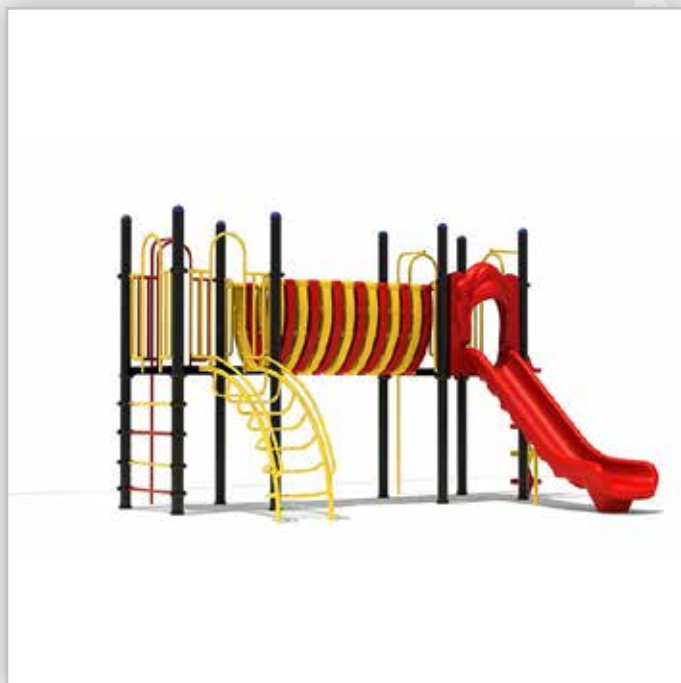

ZEEWOLDE

C-214

Klimtoestellen

Klimtoestel

Keuze uit 12 kleuren.

De Zeewolde is een klimtoestel met 2 vloeren. Klimmen, hangen en met de glijstang of glijbaan naar beneden glijden is in dit toestel opgenomen. Vervaardigd van duurzame en veilige materialen.

Afmetingen

Toestel grootte	581x432x305 cm
Benodigde ruimte	881x782x305 cm
Toestel hoogte	305 cm
Valhoogte	150 cm
Vrije valruimte	69 m ²

AFSPRAAK MAKEN OF OFFERTE AANVRAGEN?
BEL ONS DIRECT 074 - 369 05 49 of MAIL info@luduq.nl