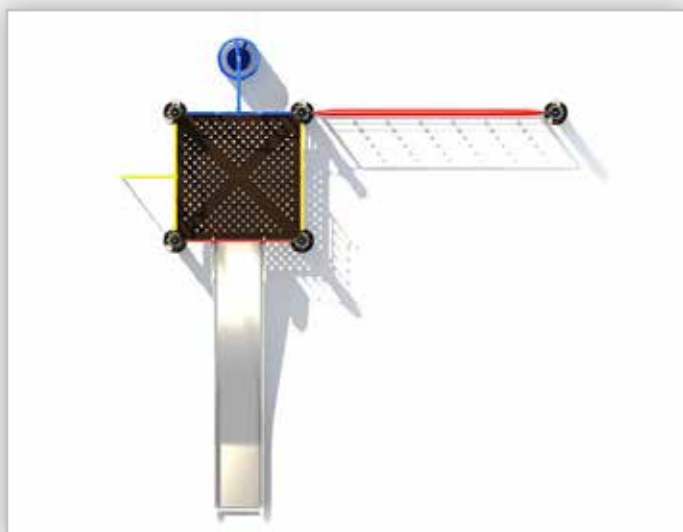

### Klimtoestel

Keuze uit 12 kleuren.

De Zwolle is een combinatie-toestel. Zowel klimmen als glijden is in dit toestel opgenomen. Vervaardigd van duurzame en veilige materialen. Valhoogte 240 cm!

### Afmetingen

Toestel grootte	437 x 400 x 330 cm
Benodigde ruimte	787 x 734 x 330 cm
Toestel hoogte	330 cm
Valhoogte	200 cm
Vrije valruimte	61m <sup>2</sup>

AFSPRAAK MAKEN OF OFFERTE AANVRAGEN?  
BEL ONS DIRECT 074 - 369 05 49 of MAIL [info@luduq.nl](mailto:info@luduq.nl)