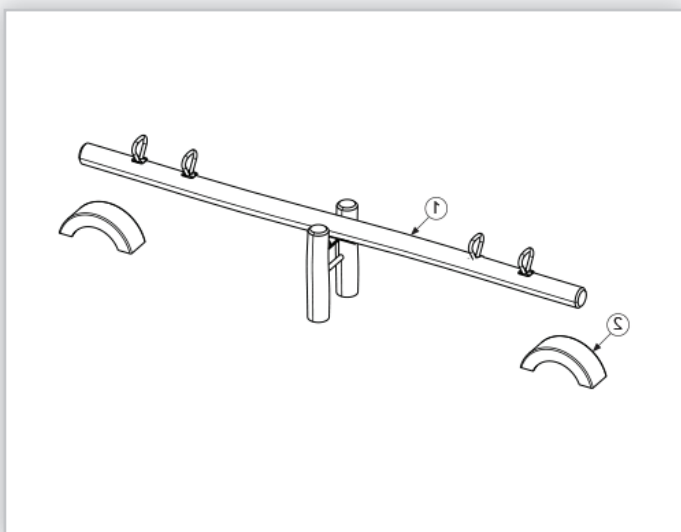

# WIP

De Adelaide robinia wipwap 2 x 2 is robuust. Deze wannahave met al z'n natuurlijke vormen is eveneens beschikbaar voor 2 personen.

De Robinia Pseudo Acacia, komt voornamelijk voor in Midden- en Zuid Europa. De van oorsprong Noord Amerikaanse boomsoort kenmerkt zich door een zeer grillige manier van groeien. De stammen zijn vaak niet rond, groeien krom en splitsen zich vaak, wat de boomsoort zeer geschikt maakt voor speeltoestellen met een natuurlijke uitstraling.

Toestel grootte 400 x 55 x 125 cm

Benodigde ruimte 600 x 255 cm

Toestel hoogte 110 cm

Valhoogte 14 m2

Materiaal RVS handgrepen-  
frame en bevestigingsmateriaal