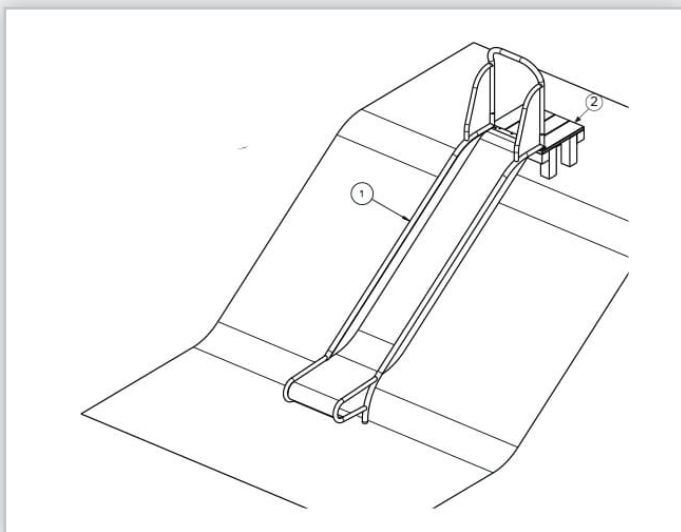

ANTWERPEN

R06.002

GLIJBAAN

Antwerpen hellingglijbaan plateau hoogte
120 cm met een hardhouten plateau op
120 cm hoogte

Toestel hoogte	150 cm
Valhoogte	28 cm

Matenplan