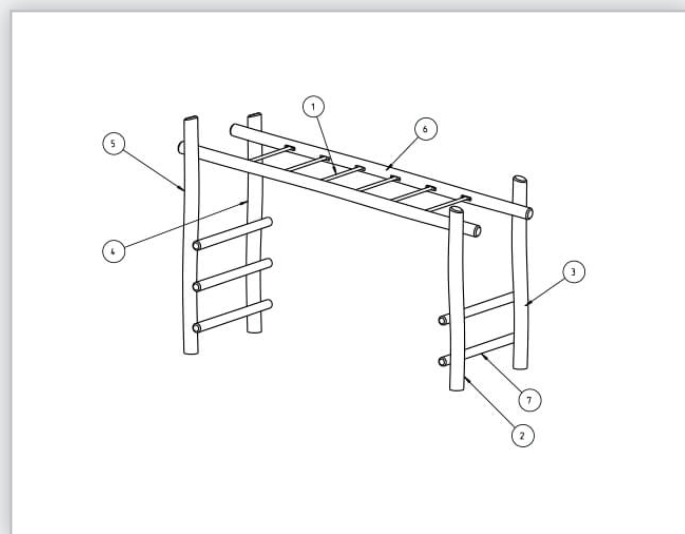

BALANCEREN

HINDERNISSENPARCOURS MODULE

De Robinia Pseudo Acacia, komt voornamelijk voor in Midden- en Zuid Europa. De van oorsprong Noord Amerikaanse boomsoort kenmerkt zich door een zeer grillige manier van groeien. De stammen zijn vaak niet rond, groeien krom en splitsen zich vaak, wat de boomsoort zeer geschikt maakt voor speeltoestellen met een natuurlijke uitstraling.

Toestel grootte	n.t.b.
Toestel hoogte	n.t.b.
Benodigde ruimte	n.t.b.
Valhoogte	227 cm
Vrije valruimte	n.t.b.