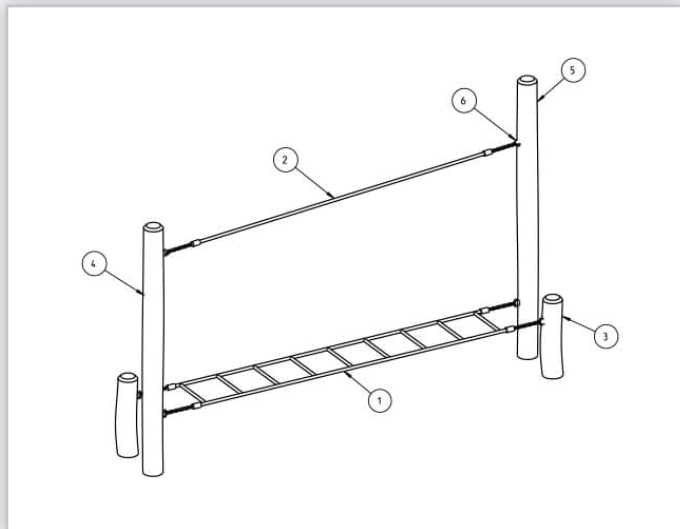

## KRAKAU

R22.008

### HINDERNISSENPARCOURS MODULE

De Robinia Pseudo Acacia, komt voornamelijk voor in Midden- en Zuid Europa. De van oorsprong Noord Amerikaanse boomsoort kenmerkt zich door een zeer grillige manier van groeien. De stammen zijn vaak niet rond, groeien krom en splitsen zich vaak, wat de boomsoort zeer geschikt maakt voor speeltoestellen met een natuurlijke uitstraling.

Toestel grootte	275 x 20 x 225 cm
Benodigde ruimte	575 x 320 cm
Toestel hoogte	225 cm
Valhoogte	59 cm
Vrije valruimte	19 m2