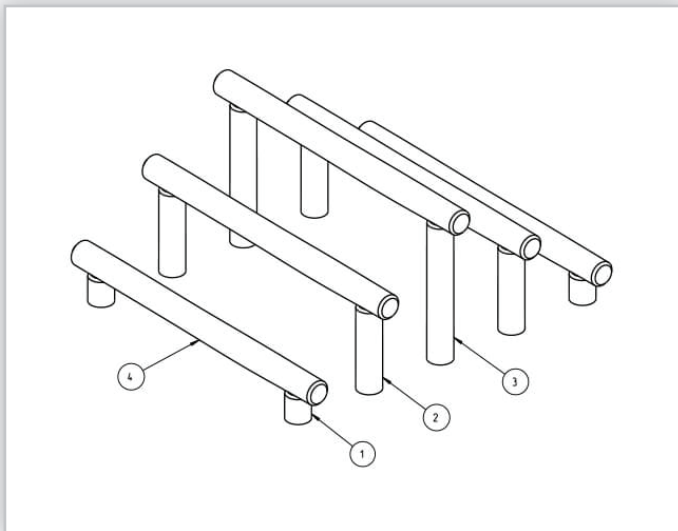

MALLOW

R30.202

BALANCEREN

HINDERNISSENPARCOURS MODULE

De Robinia Pseudo Acacia, komt voornamelijk voor in Midden- en Zuid Europa. De van oorsprong Noord Amerikaanse boomsoort kenmerkt zich door een zeer grillige manier van groeien. De stammen zijn vaak niet rond, groeien krom en splitsen zich vaak, wat de boomsoort zeer geschikt maakt voor speeltoestellen met een natuurlijke uitstraling.

Robinia hardhout behoort tot de top van resistente houtsoorten en is de enige houtsoort in Europa die vrijwel niet rot. Eenmaal gedroogd bezit het hout ook bij wisselende vochtigheid een goede duurzaamheid.

Toestel grootte	n.t.b.
Toestel hoogte	n.t.b.
Benodigde ruimte	n.t.b.
Valhoogte	150 cm
Vrije valruimte	n.t.b.

Matenplan