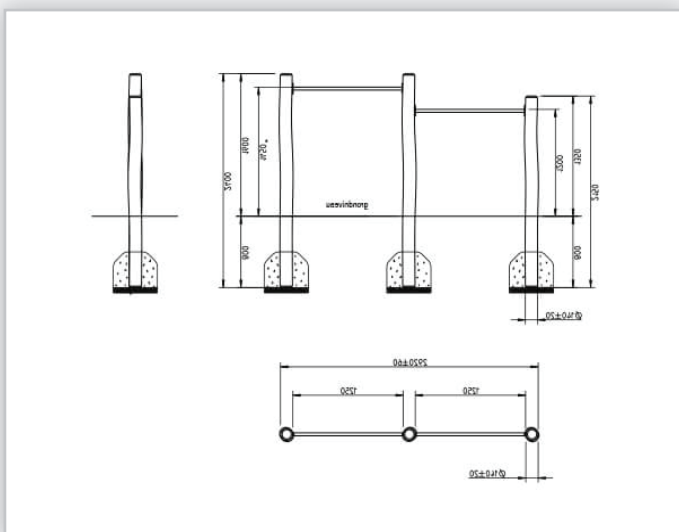

De robiniastaanders hebben een doorsnede van 120 tot 160 mm en gaan 800 mm diep de grond in. Voor de stabiliteit wordt er een hoeveelheid beton aangebracht, volgens montage tekening. De schroeven 8 x 60 mm en de stangen zijn vervaardigd van hoogwaardig en duurzaam RVS. Door spintvrij geschuurde Robinia palen en RVS duikelstang is dit duikelrek onderhoudsvriendelijk en heeft het een lange levensduur.