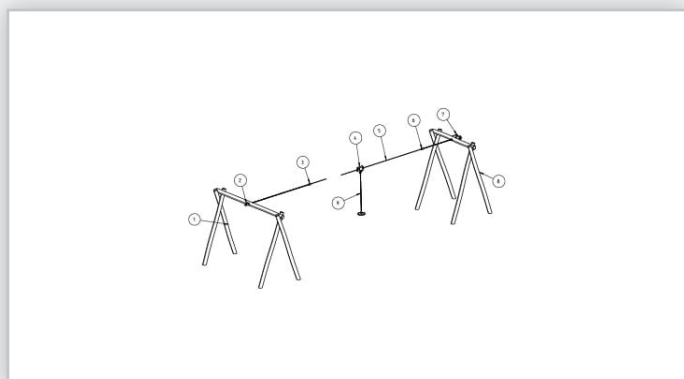

## SEVILLA

R10.001

## KABELBAAN

De Sevilla is een kabelbaan van robinia (met plateau), met een lengte van 15-24 meter.

De Robinia Pseudo Acacia, komt voornamelijk voor in Midden- en Zuid Europa. De van oorsprong Noord Amerikaanse boomsoort kenmerkt zich door een zeer grillige manier van groeien. De stammen zijn vaak niet rond, groeien krom en splitsen zich vaak, wat de boomsoort zeer geschikt maakt voor speeltoestellen met een natuurlijke uitstraling.

Toestel grootte	24000 x 400 cm
Benodigde ruimte	24000 x 400 cm
Toestel hoogte	390 cm
Valhoogte	100 cm
Vrije valruimte	96 m <sup>2</sup>

AFSPRAAK MAKEN OF OFFERTE AANVRAGEN?  
BEL ONS DIRECT 074 - 369 05 49 of MAIL [info@luduq.nl](mailto:info@luduq.nl)