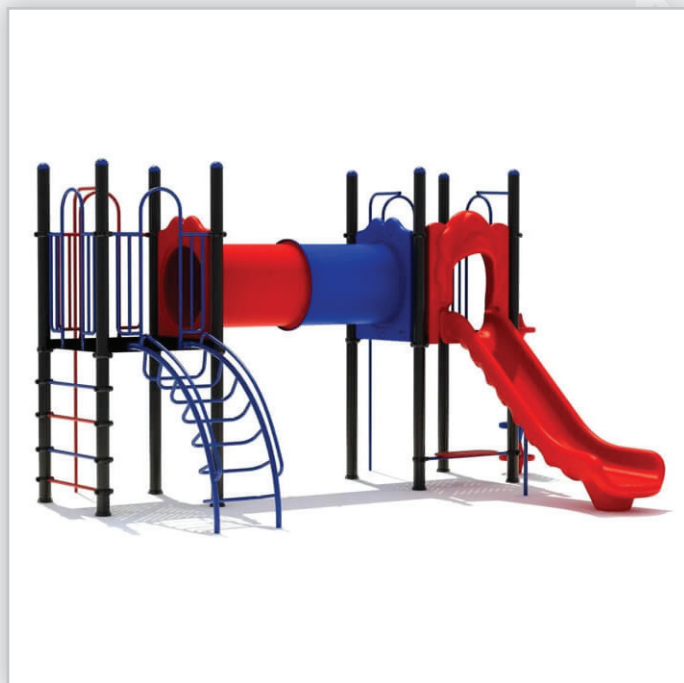

HUIZEN

C-215

Klimtoestellen

Combinatietoestel met tunnel en glijbaan

Keuze uit 12 kleuren.

Standers 127mm gegalvaniseerd gepoedercoat staal met antiroest afwerking

Vloeren 2,5mm staalbord met rubber gecoate anti slip afwerking

Plateau 2,5mm staalbord met rubber gecoate anti slip afwerking

Spijlwanden 2,5mm gegalvaniseerd gepoedercoat antiroest staal. Laser gesneden

Stangen 2,5mm gegalvaniseerd gepoedercoat antiroest staal. Laser gesneden

Glijbaan Gerecycled LLDEP 10mm zonbestendig plastic. In mallen vorm gegeven

Kunststof Gerecycled LLDEP 10mm zonbestendig plastic. In mallen vorm gegeven

Paalkappen Aluminium

Schroeven RVS 6 kant schroeven en gepolijste torx bouten

Toestel hoogte 305 cm

Valhoogte 150 cm

Vrije valruimte 66 m²

Benodigde ruimte 542 x 426 x 305 cm

Toestel grootte 842 x 776 x 305 cm

Matenplan