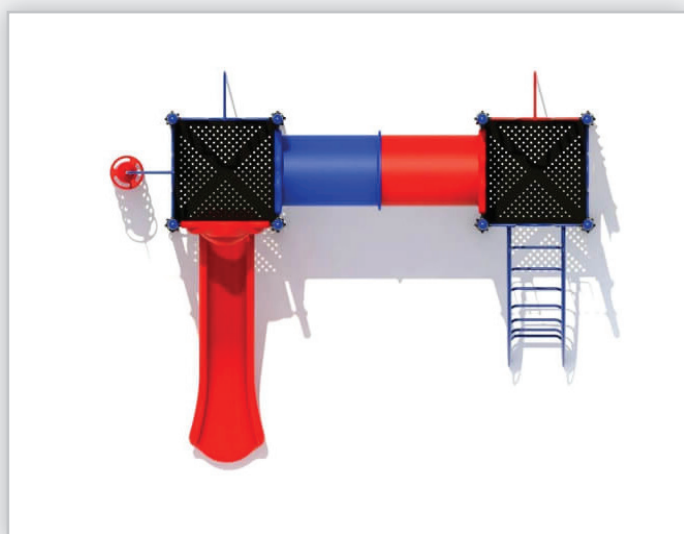

HUIZEN

C-215

Klimtoestellen

Combinatietoestel met tunnel en glijbaan

Keuze uit 12 kleuren.

Standers 127mm gegalvaniseerd gepoedercoat staal met antiroest afwerking

Vloeren 2,5mm staalbord met rubber gecoate anti slip afwerking

Plateau 2,5mm staalbord met rubber gecoate anti slip afwerking

Spijlwanden 2,5mm gegalvaniseerd gepoedercoat antiroest staal. Laser gesneden

Stangen 2,5mm gegalvaniseerd gepoedercoat antiroest staal. Laser gesneden

Glijbaan Gerecycled LLDEP 10mm zonbestendig plastic. In mallen vorm gegeven

Kunststof Gerecycled LLDEP 10mm zonbestendig plastic. In mallen vorm gegeven

Paalkappen Aluminium

Schroeven RVS 6 kant schroeven en gepolijste torx bouten

Toestel hoogte 305 cm

Valhoogte 150 cm

Vrije valruimte 66 m²

Benodigde ruimte 542 x 426 x 305 cm

Toestel grootte 842 x 776 x 305 cm

Matenplan