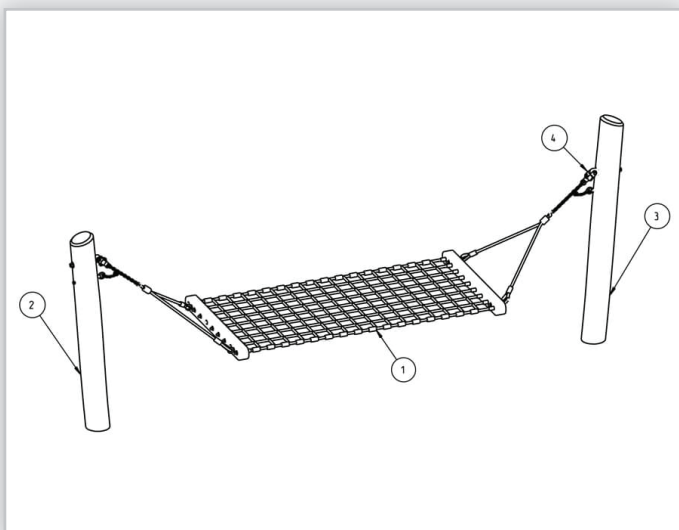

WASHINGTON

R29.001

Schommels

Robinia hangmat

De Robinia Pseudo Acacia, komt voornamelijk voor in Midden- en Zuid Europa. De van oorsprong Noord Amerikaanse boomsoort kenmerkt zich door een zeer grillige manier van groeien. De stammen zijn vaak niet rond, groeien krom en splitsen zich vaak, wat de boomsoort zeer geschikt maakt voor speeltoestellen met een natuurlijke uitstraling.

Afmetingen

Toestel grootte	417 x 100 cm
Toestel hoogte	n.t.b.
Benodigde ruimte	400 x 722 cm
Valhoogte	n.t.b.
Vrije valruimte	n.t.b.
Afmeting hangmat	100 x 200 cm

Matenplan

Zijaanzicht