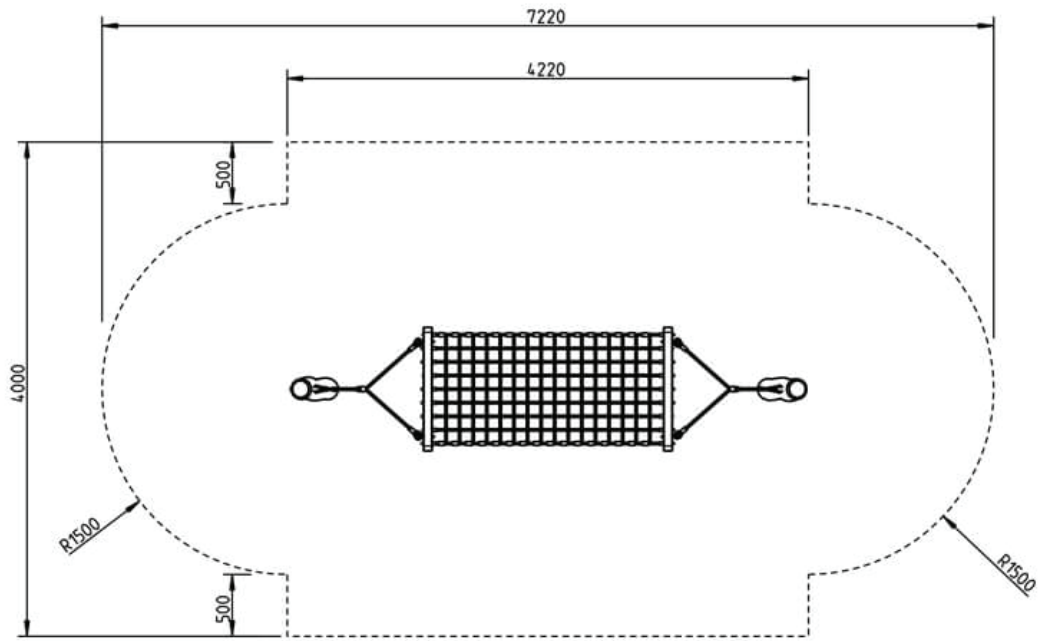

WASHINGTON

R29.001

Schommels

Robinia hangmat

De Robinia Pseudo Acacia, komt voornamelijk voor in Midden- en Zuid Europa. De van oorsprong Noord Amerikaanse boomsoort kenmerkt zich door een zeer grillige manier van groeien. De stammen zijn vaak niet rond, groeien krom en splitsen zich vaak, wat de boomsoort zeer geschikt maakt voor speeltoestellen met een natuurlijke uitstraling.

Afmetingen

Toestel grootte	417 x 100 cm
Toestel hoogte	n.t.b.
Benodigde ruimte	400 x 722 cm
Valhoogte	n.t.b.
Vrije valruimte	n.t.b.
Afmeting hangmat	100 x 200 cm

Matenplan

Zijaanzicht