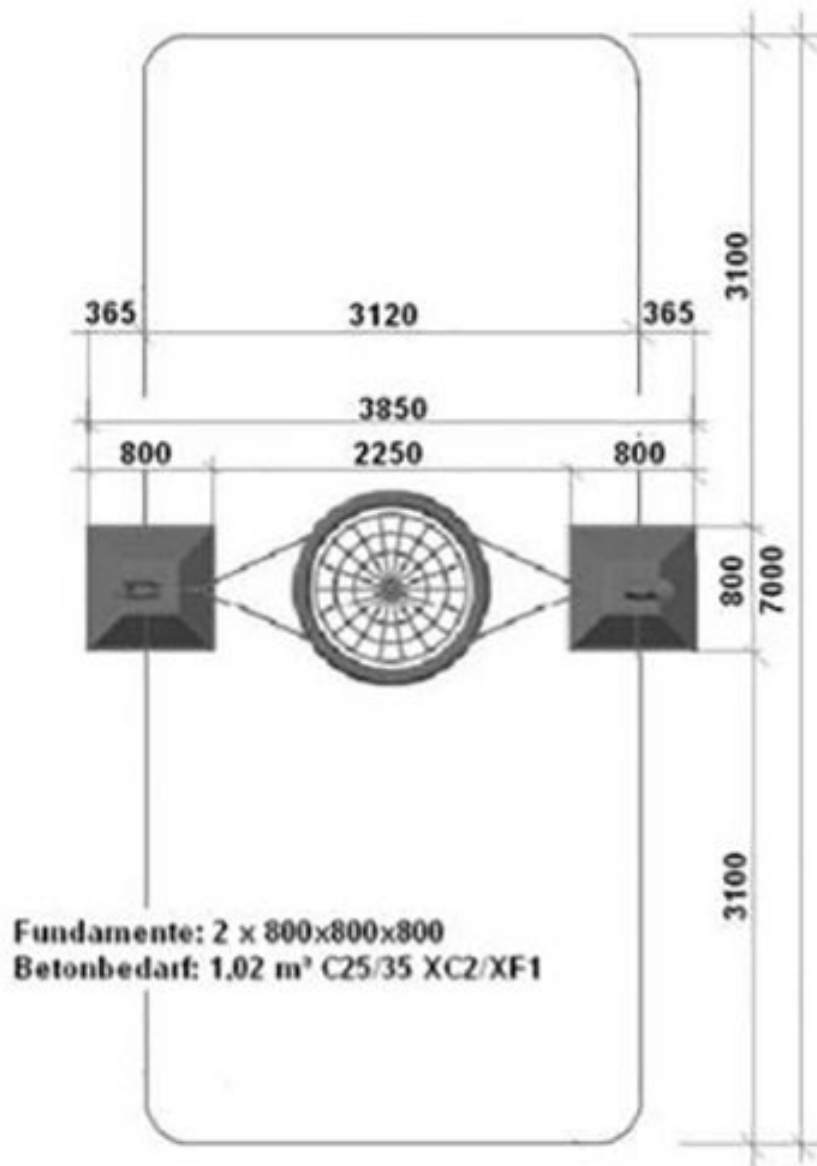

LuduQ

■ ■ ■ speeltoestellen ■ ■ ■

PRODUCT AFBEELDINGEN

Marskant 17-7 ■ 7551 BS Hengelo ■ Tel 0031 (0)74-3690549 ■ Email info@luduq.nl

www.luduq.nl

Onze algemene voorwaarden zijn vrij opvraagbaar en ook te vinden op onze site.